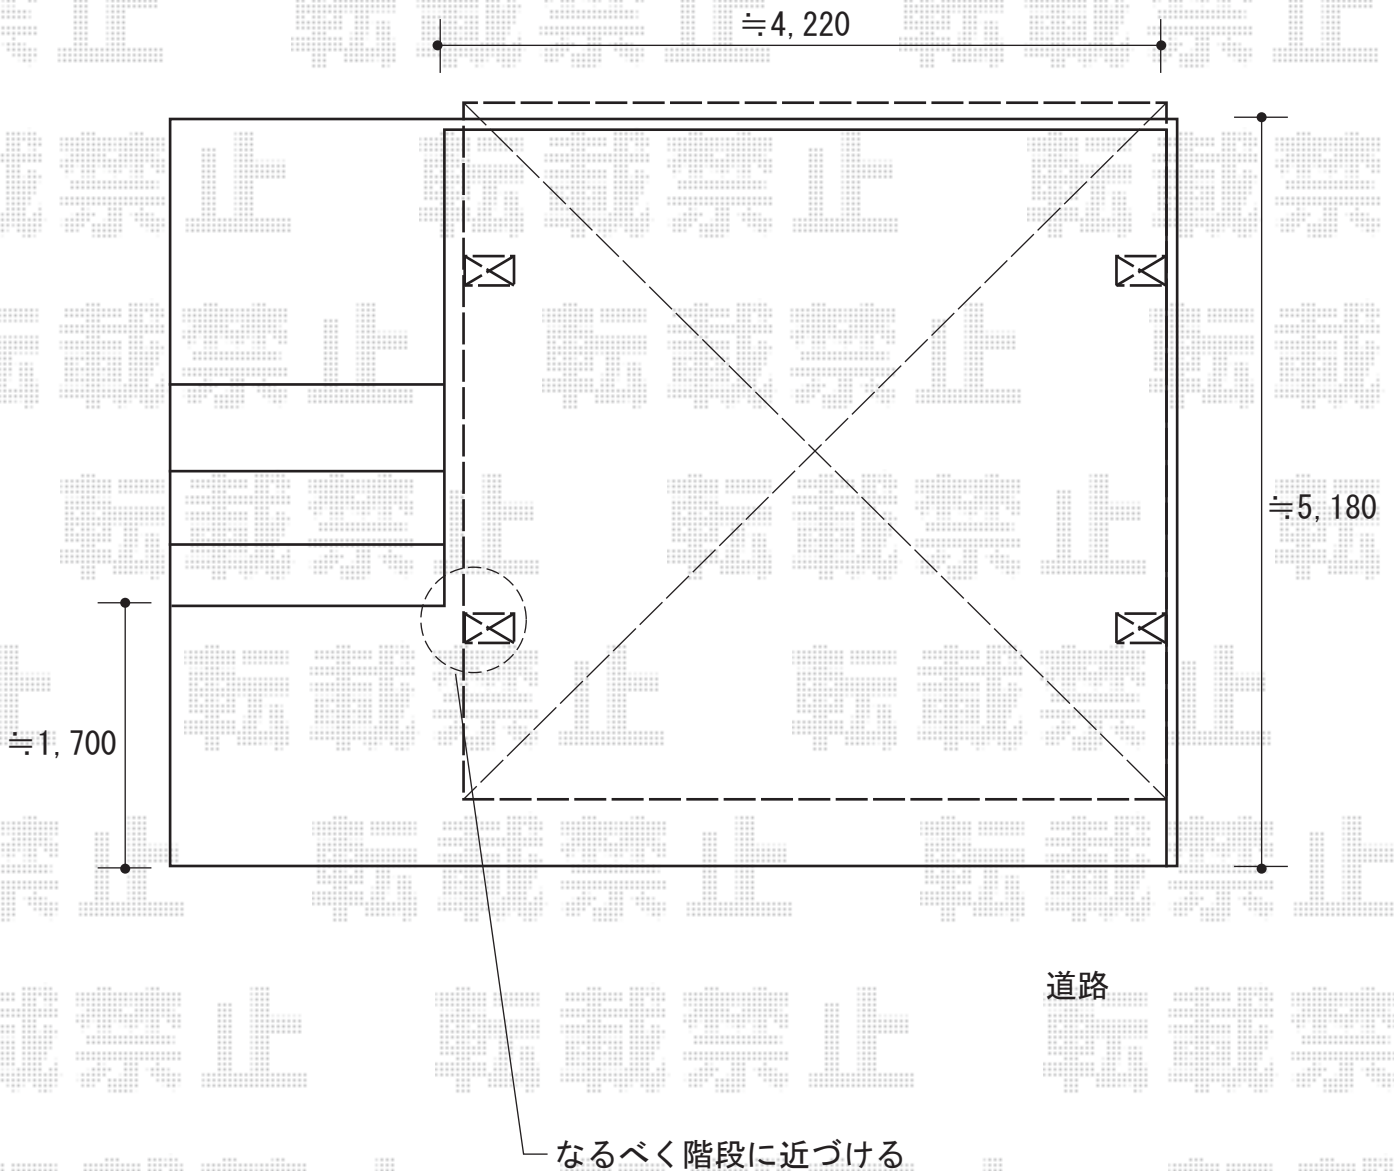

カーポート 施工概略図

YKK AP レイナツインポートグラン 積雪~20cm対応
幅= 4,185mm
奥行= 5,052mm
色: プラチナステン
屋根材: 熱線遮断ポリカーボネート(クリアマット)
柱仕様: ハイルフ柱仕様(有効高 約2,350mm)

2018-3-482859

担当者

小林