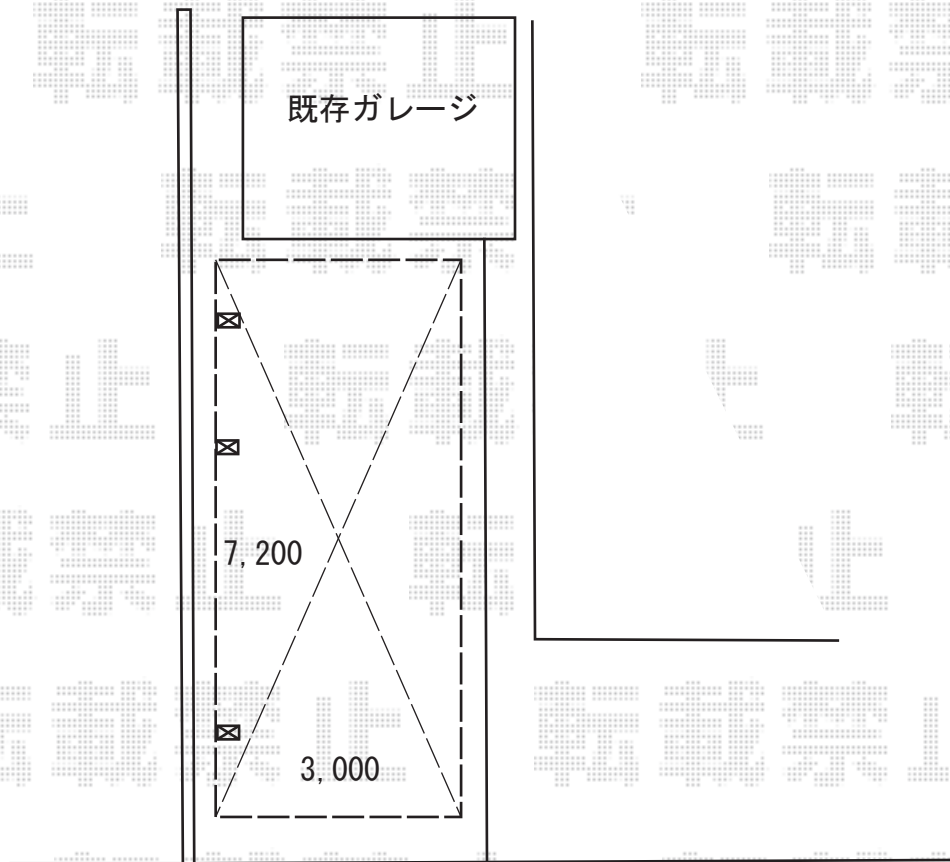

カーポート 施工概略図

YKK AP レイナポートグラン 延長 積雪～20cm対応
幅= 3,000mm
奥行= 7,200mm
色： プラチナステン
屋根材： 熱線遮断ポリカーボネート(クリアマット)
柱仕様： ハイルフ柱仕様(有効高 約2,350mm)

2018-3-482972

担当者

伊野