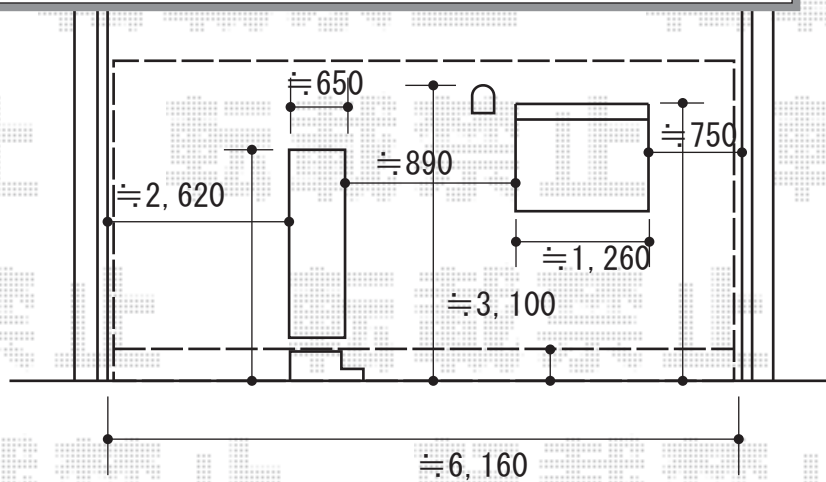

ストックヤード 施工概略図

LIXIL スピーネストックヤードF型 波板タイプ スクリーン仕様 積雪~20cm対応
間口= 3.5間 [2+1.5間] (6,370mm)
出幅= 3尺 (885mm)
色: シャイングレー
屋根材: ポリカーボネート (クリアマット)
囲い材: ポリカーボネート波板 (色: エンボスクリア・すりガラス調)
側面ユニット(外観左/外観右): なし
施工方法: 上止め

LIXIL スピーネ用柱

主柱: 長尺/2本入り × 1
中間柱: 長尺/1本入り × 1
前面スクリーン用柱: 長尺/1本入り × 2
色: シャイングレー

LIXIL スピーネストックヤードF型 波板タイプ用部材
エンボスクリア 波板パネル正面6枚入: 8TGW62DC × 1
メーカー希望小売価格: ¥25,200

2018-3-482981

担当者

細川