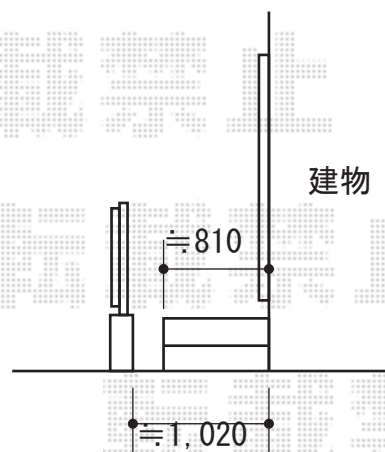

## ストックヤード 施工概略図

LIXIL スピーネストックヤードF型 波板タイプ スクリーン仕様 積雪~20cm対応  
 間口= 3.5間 [2+1.5間] (6,370mm)  
 出幅= 3尺 (885mm)  
 色: シャイングレー  
 屋根材: ポリカーボネート (クリアマット)  
 囲い材: ポリカーボネート波板 (色: エンボスクリア・すりガラス調)  
 側面ユニット(外観左/外観右): なし  
 施工方法: 上止め

### LIXIL スピーネ用柱

主柱: 長尺/2本入り × 1  
 中間柱: 長尺/1本入り × 1  
 前面スクリーン用柱: 長尺/1本入り × 2  
 色: シャイングレー

LIXIL スピーネストックヤードF型 波板タイプ用部材  
 エンボスクリア 波板パネル正面6枚入: 8TGW62DC × 1  
 メーカー希望小売価格: ¥25,200

2018-3-482981

担当者

細川