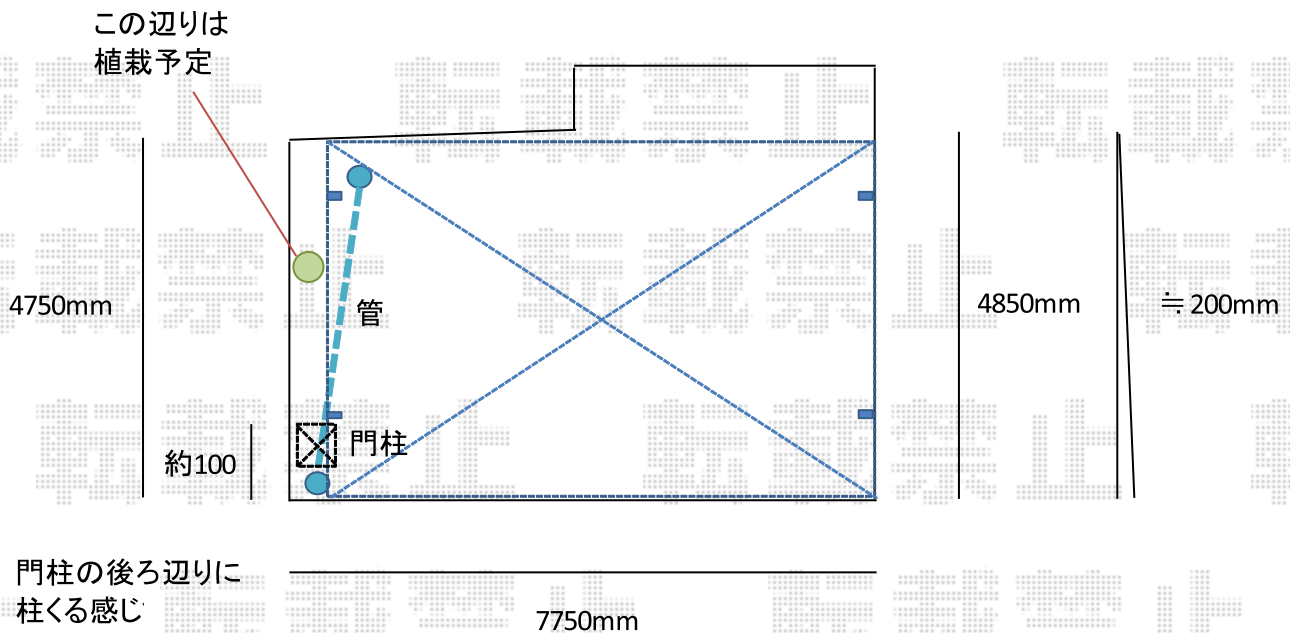

カーポート 施工概略図

YKK AP レイナトリプルポートグラン 積雪～20cm対応  
幅= 7,200mm  
奥行= 5,052mm  
色： ホワイト  
屋根材： 熱線遮断ポリカーボネート(クリアマット)  
柱仕様： ハイルーフ柱仕様 (有効高 約2,350mm)

2018-3-482987 担当者 村上(公)