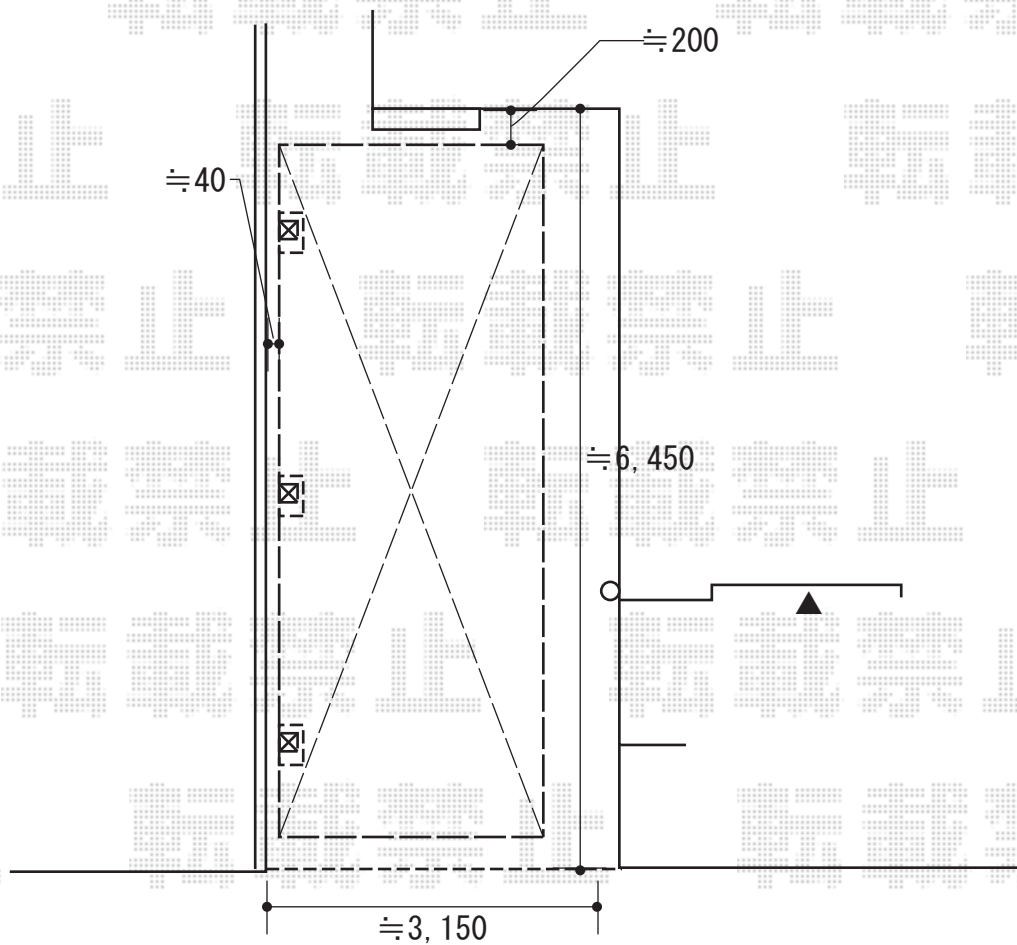

カーポート 施工概略図

YKK AP レイナポートグラン50 積雪~50cm対応
幅= 2,700mm
奥行= 5,768mm
色： プラチナステン
屋根材： 熱線遮断ポリカーボネート（アースブルーマット調）
柱仕様： ハイルフ柱仕様（有効高 約2,350mm）

2018-3-482998

担当者

小林