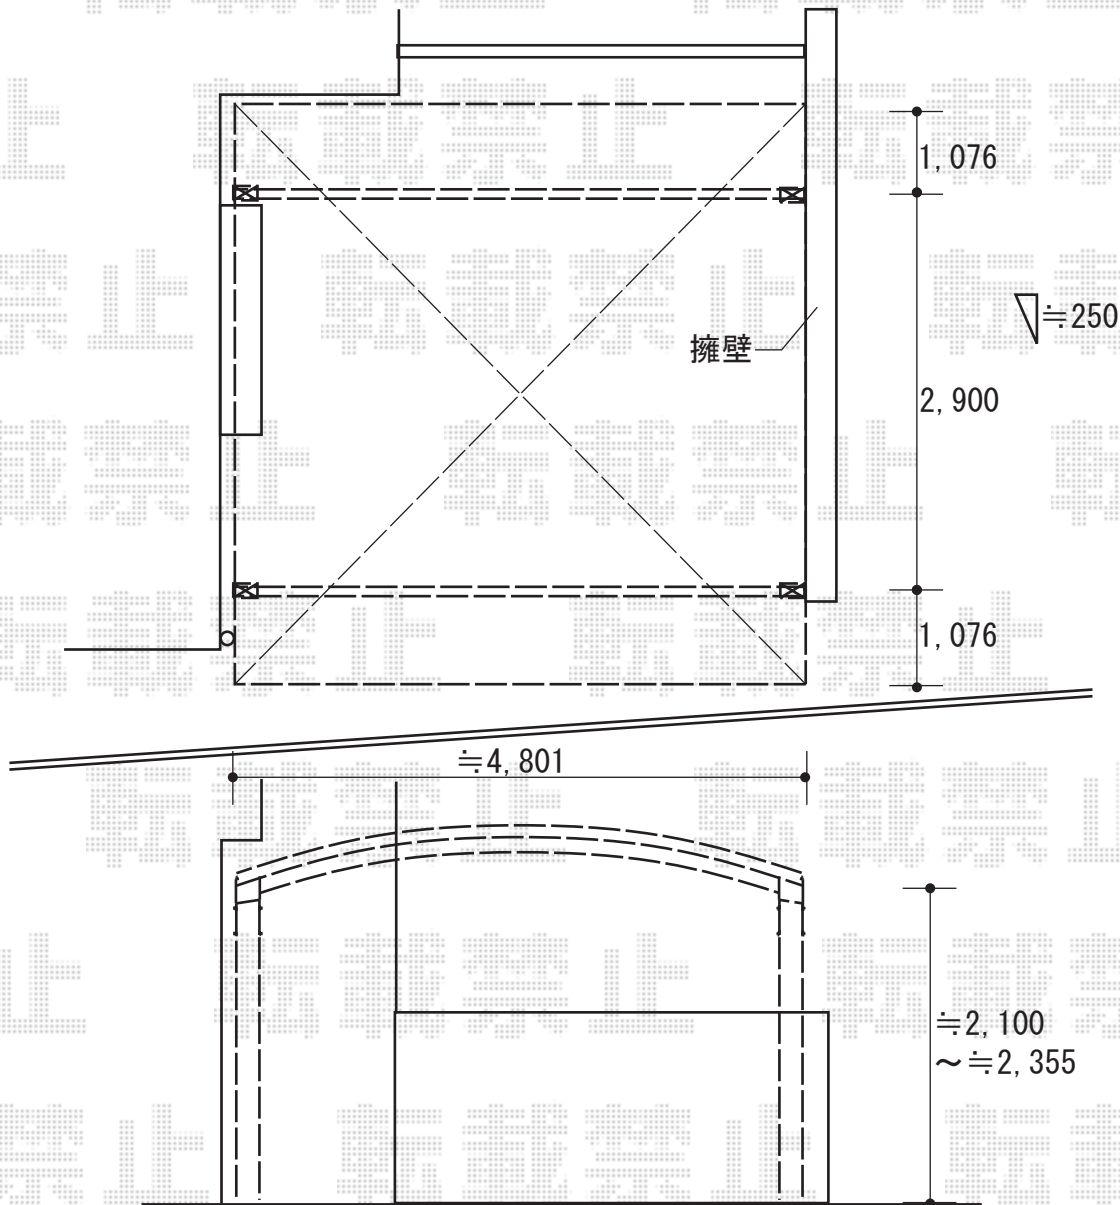

カーポート 施工概略図

YKK AP レイナツインポートグラン 積雪~20cm対応
幅= 4,801mm
奥行= 5,052mm
色： プラチナステン
屋根材： 熱線遮断ポリカーボネート(クリアマット)
柱仕様： ハイルフ柱仕様 (有効高 約2,350mm)

2018-3-483031

担当者

小林