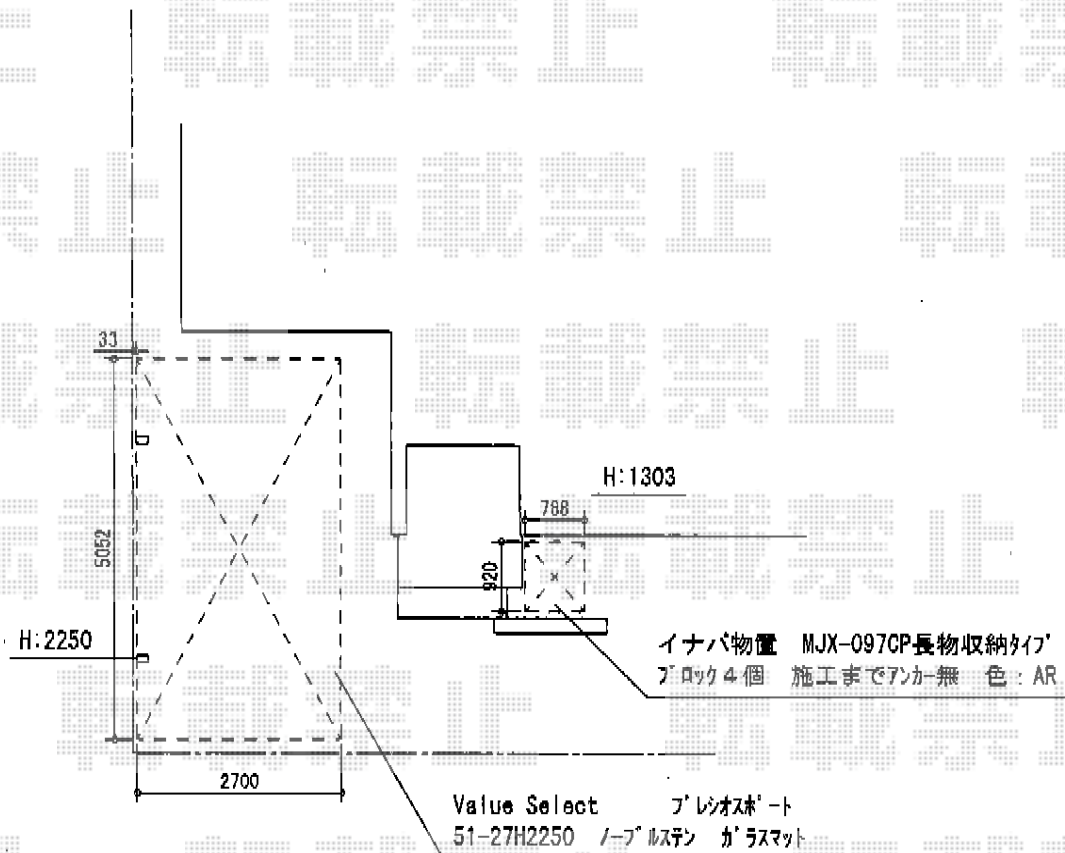

カーポート・物置 施工概略図

Value Select プレシオサポート 積雪~20cm対応  
 幅= 2,700mm  
 奥行= 5,052mm  
 色：ノーブルステン  
 屋根材：ポリカーボネート（ガラスマット）  
 柱仕様：ハイルーフ柱仕様（有効高 約2,250mm）

イナバ物置 シンプリー 一般型 900×755×1303  
 間口= 900mm  
 奥行= 755mm  
 高さ= 1,303mm  
 色：フレンドリーホワイト  
 屋根タイプ：標準型  
 耐荷重タイプ：一般型  
 棚タイプ：長もの収納タイプ  
 数量：1台