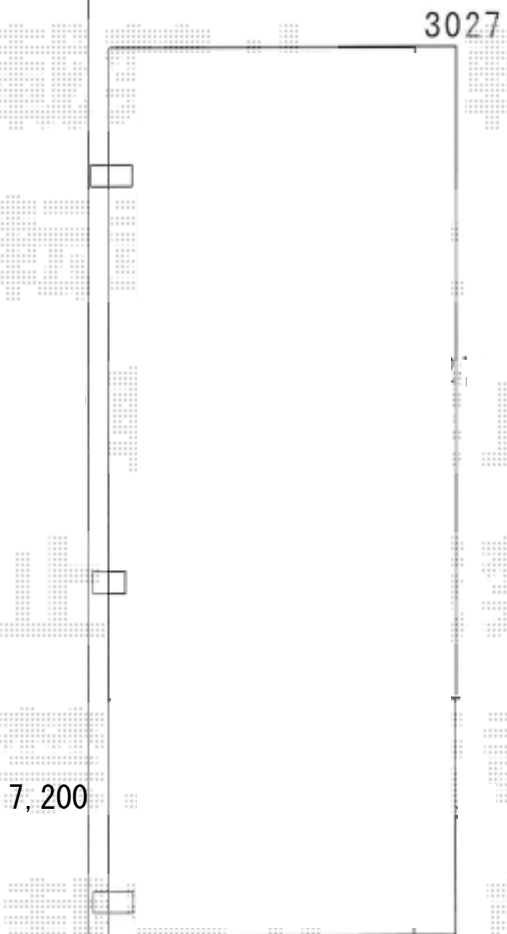

カーポート 施工概略図

YKK AP エフルージュグラン 延長 積雪～20cm対応  
幅= 3,027mm  
奥行= 7,200mm  
色： ブラウン  
屋根材：ポリカーボネート（色：トーマイマット）  
柱仕様： ハイライフ柱仕様（有効高 約2,350mm）

前面道路

エクスショップ

現場状況や作図制限により概略図の内容と多少の違いが生じることがございます。  
施工時は、現場優先とさせて頂きたく思いますので、お立会い頂き、最終のご指示のほど、何卒、宜しくお願い致します。  
全ての著作権はエクスショップに帰属します。当社とのお取引目的以外の使用・複製・転載は如何なる場合も禁止しております。