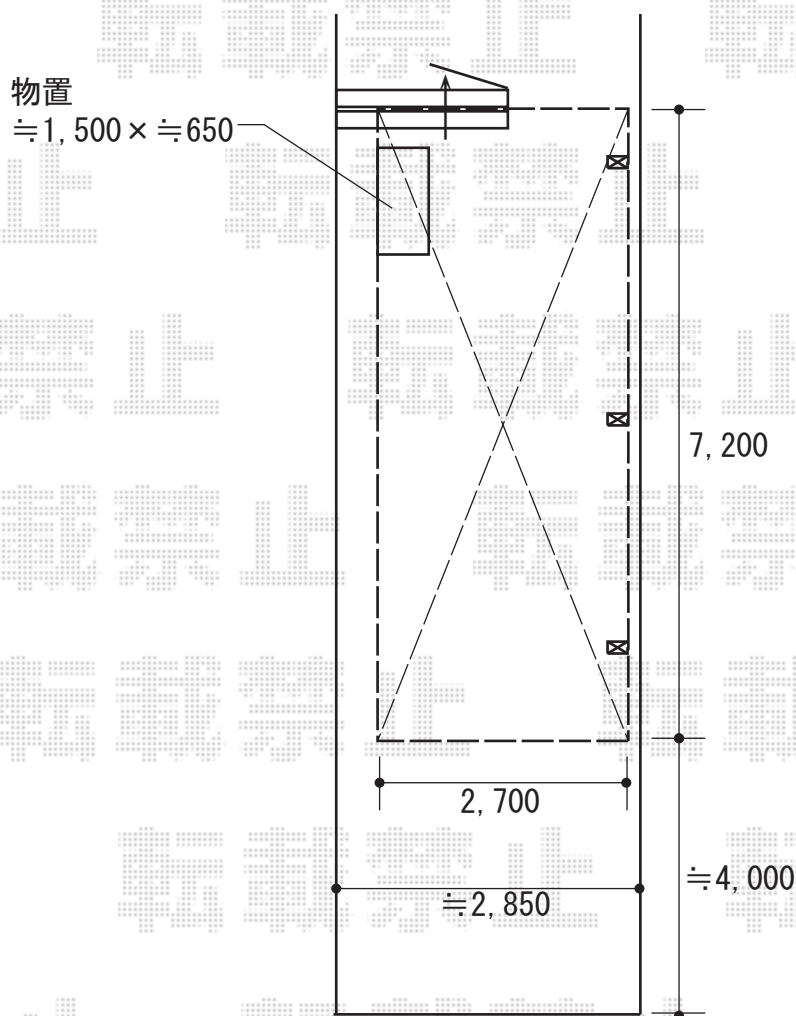

カーポート 施工概略図

YKK AP レイナポートグラン 延長 積雪~20cm対応
幅= 2,700mm
奥行= 7,200mm
色: ブラウン
屋根材: ポリカーボネート (スモークブラウン)
柱仕様: ハイルーフ柱仕様 (有効高 約2,350mm)

2018-3-483180

担当者

伊野