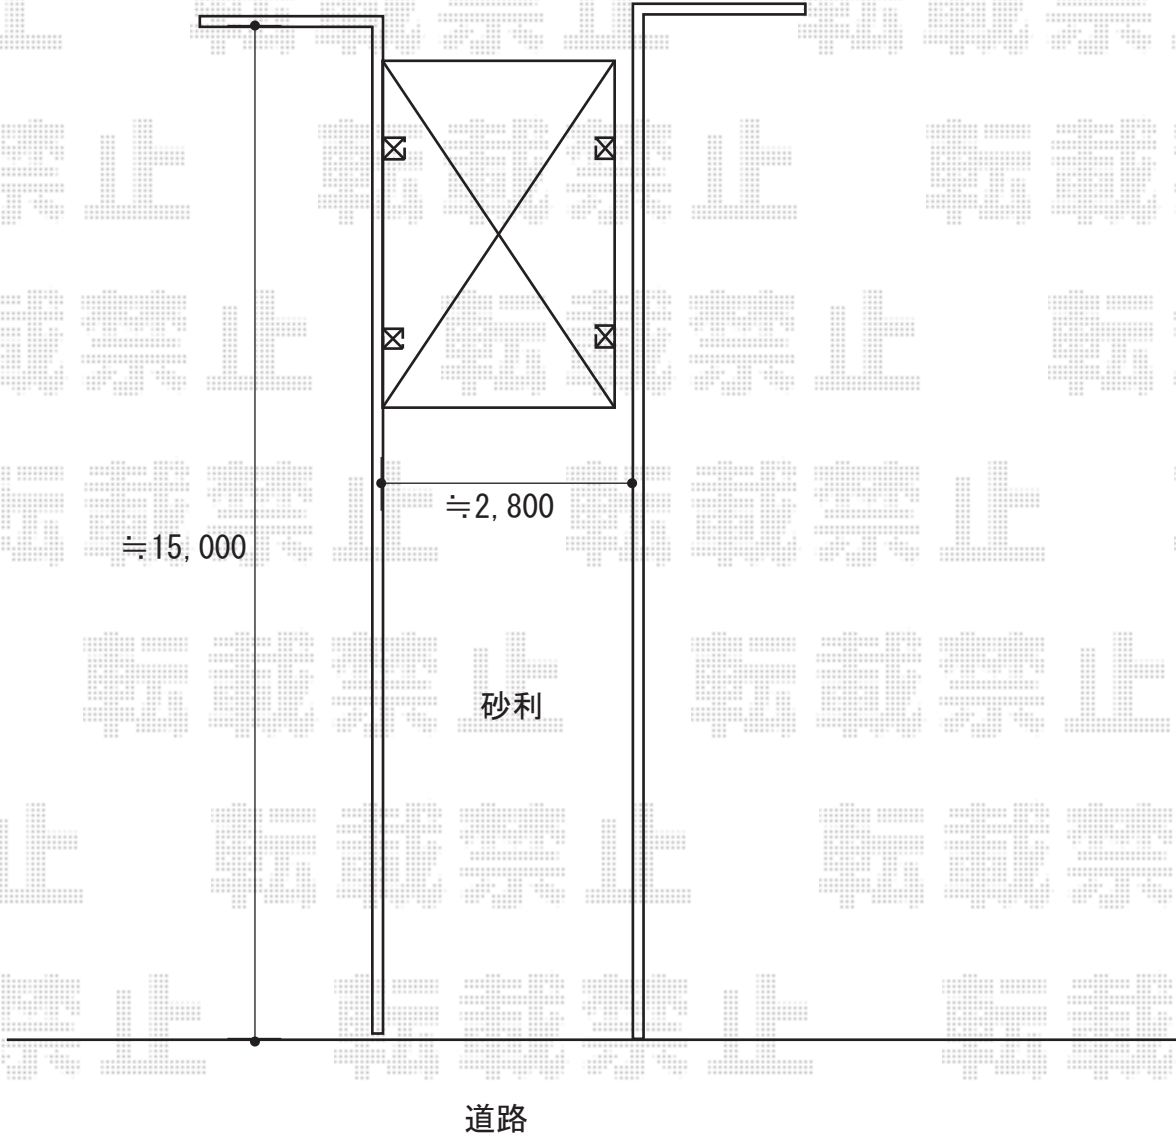

カーポート 施工概略図

YKK AP レイナポートグラン 積雪~20cm対応

幅= 2,700mm

奥行= 5,400mm

色 : ブラウン

屋根材 : 熱線遮断ポリカーボネート (アースブルーマット調)

柱仕様 : 標準柱仕様 (有効高 約2,000mm)

YKK AP レイナポートグラン 着脱式サポート

(標準・ハイルーフ兼用) 2本×1セット

色 : ブラウン

2018-3-483212

担当者

小林