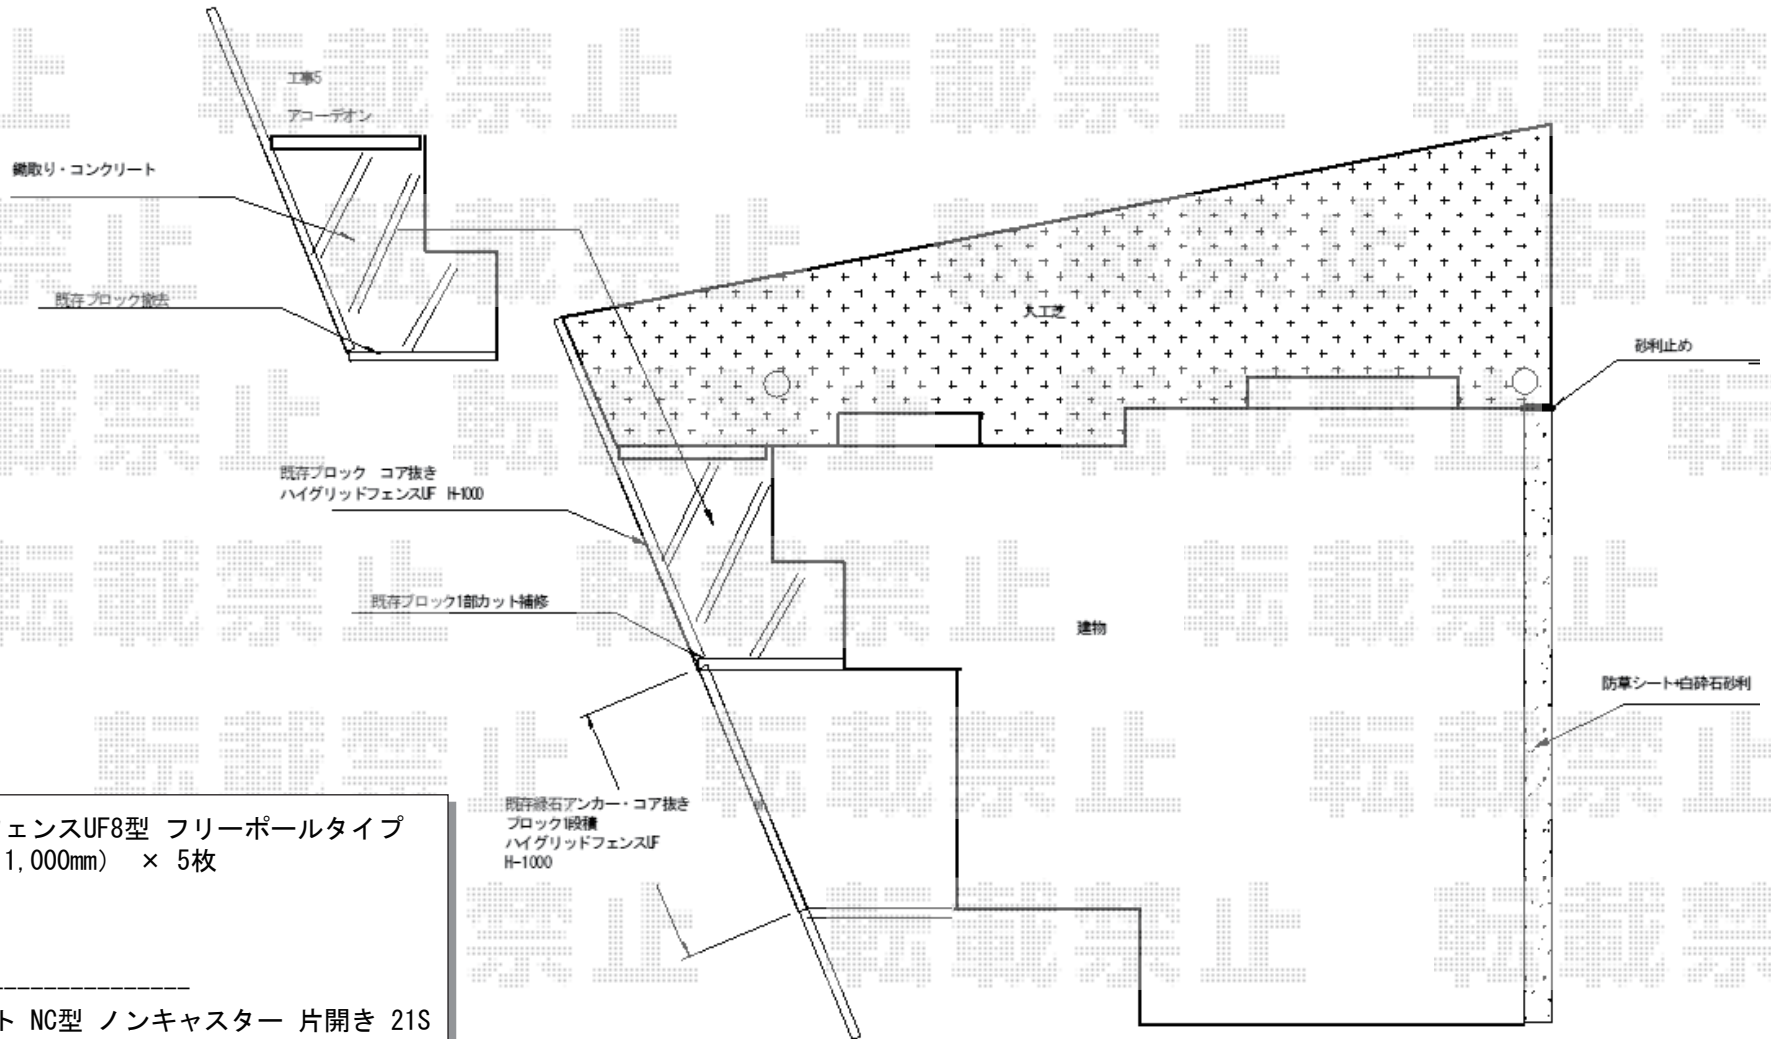

エクステリア工事 施工概略図

LIXIL (TOEX) ハイグリッドフェンスUF8型 フリーポールタイプ
 本体1枚 (W×H) = (2,000×1,000mm) × 5枚
 スチール柱: T-10 × 6本
 小口キャップ: 1セット
 色: シャイングレー

Value Select トリップゲート NC型 ノンキャスター 片開き 21S
 開口幅= 2,022mm
 全幅= 2,172mm
 たたみ幅= 507.1mm
 高さ= 1,231mm
 色: ステンカラー
 キャスター数: 0箇所
 落棒数: 1本