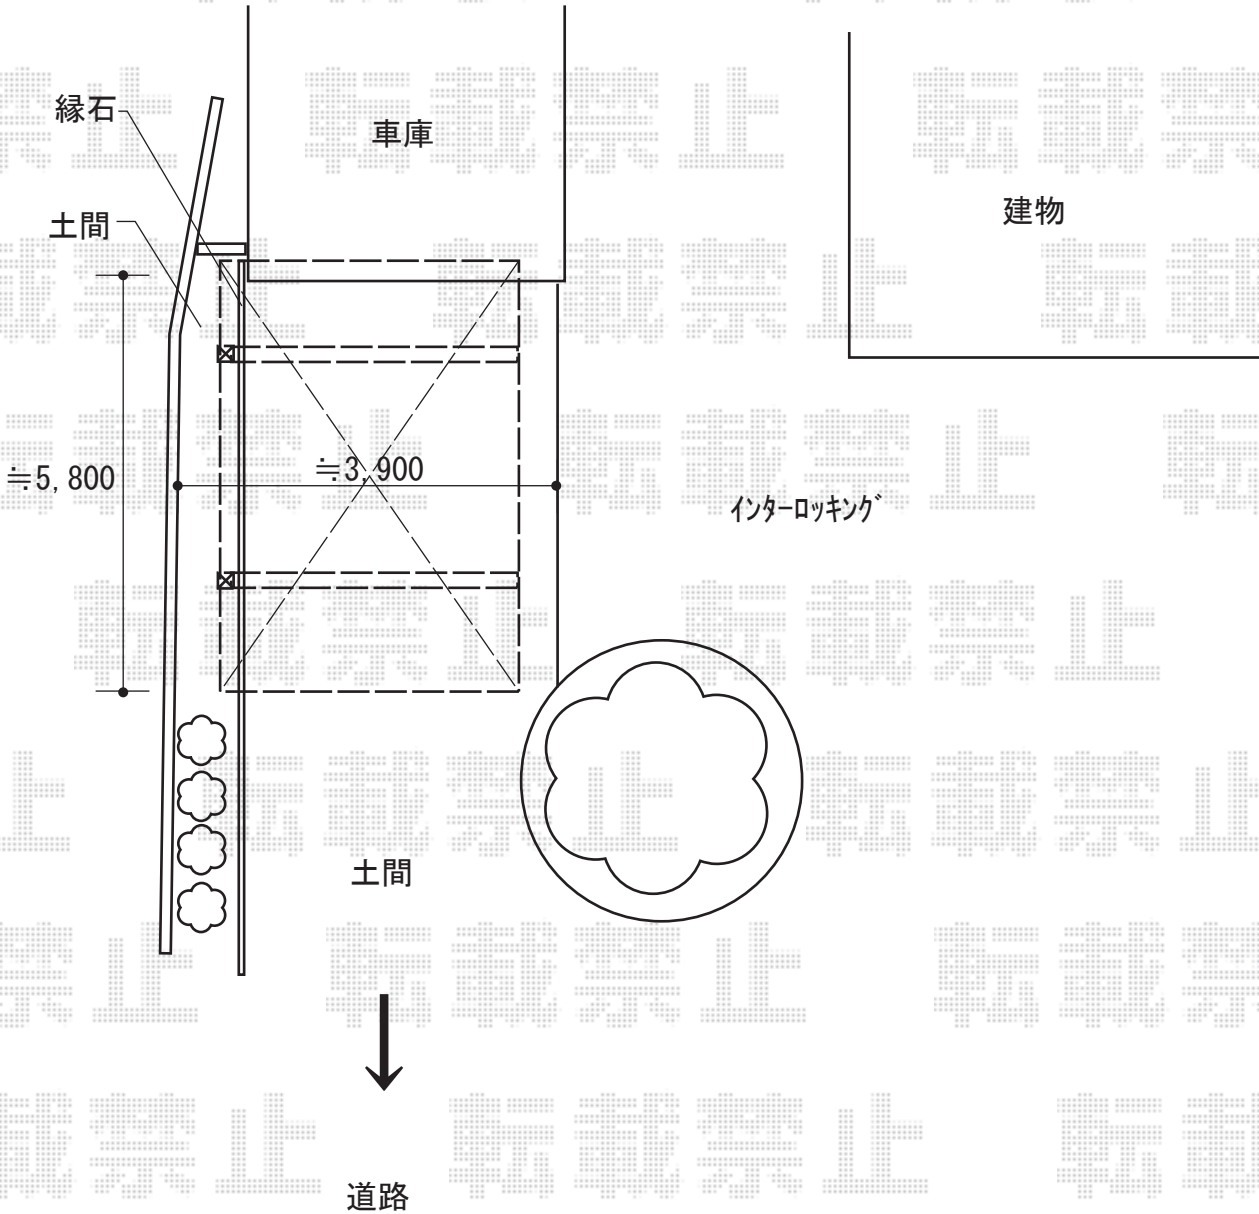

カーポート 施工概略図

YKK AP レイナポートグラン 積雪~20cm対応
幅= 3,000mm
奥行= 5,768mm
色: ホワイト
屋根材: 熱線遮断ポリカーボネート(クリアマット)
柱仕様: ハイロング柱仕様(有効高 約2,800mm)

2018-3-483248

担当者

伊野