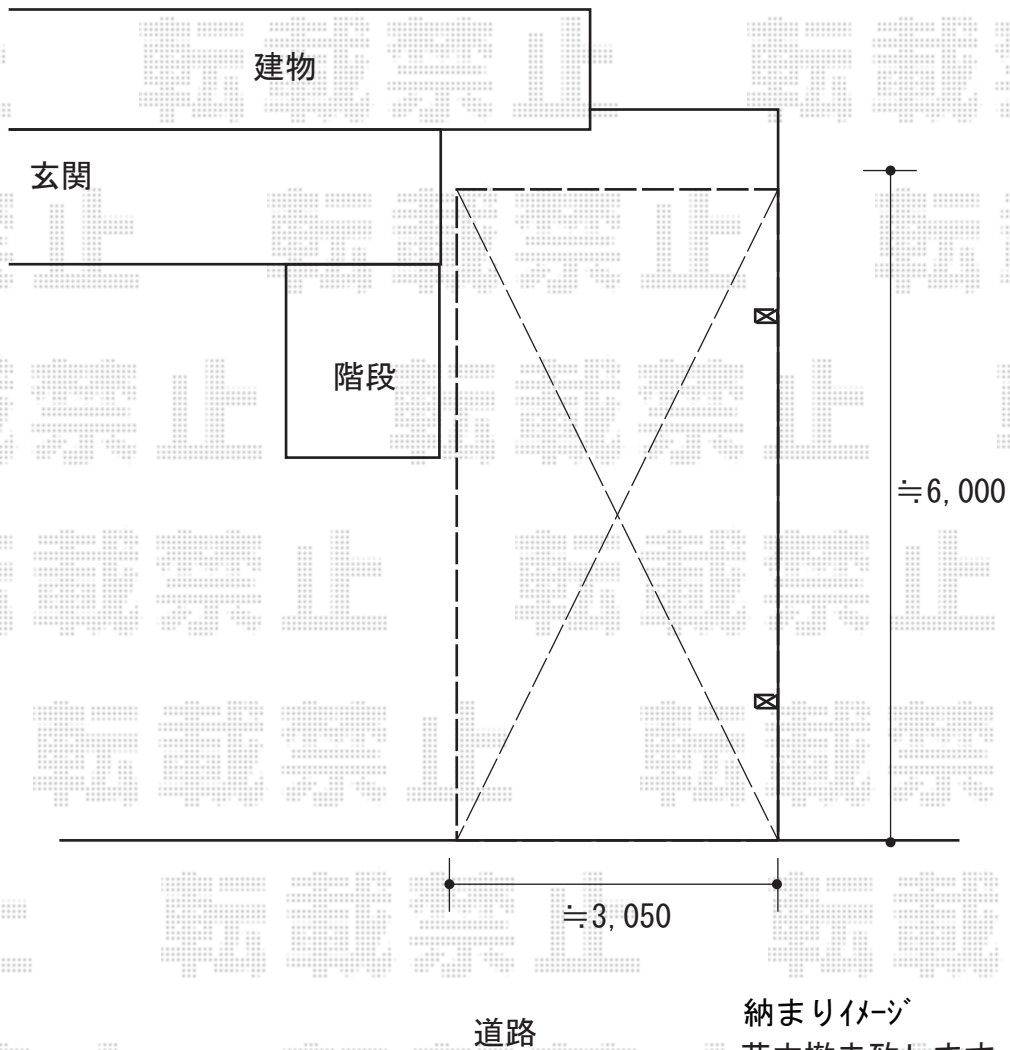

カーポート 施工概略図

YKK AP エフルージュグラン 積雪～20cm対応
幅= 3,027mm
奥行= 5,768mm
色： プラチナステン
屋根材： 熱線遮断ポリカーボネート(クリアマット)
柱仕様： ハイルフ柱仕様 (有効高 約2,350mm)

2018-3-483264

担当者

竹本