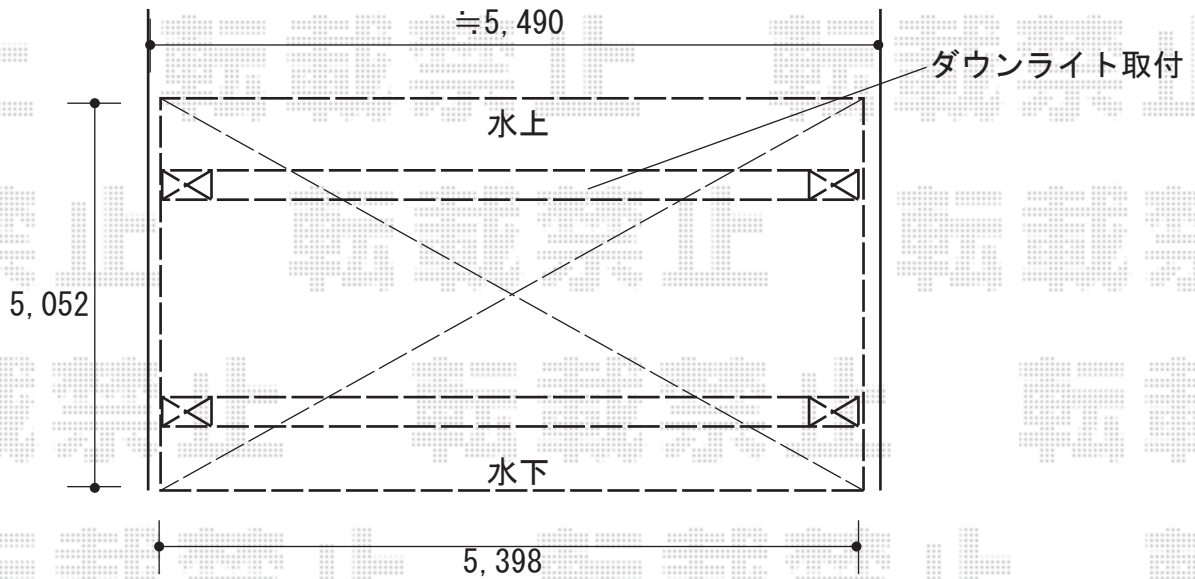

カーポート 施工概略図

YKK AP エフルージュ ツイン 積雪~20cm対応
幅= 5,398mm 奥行= 5,052mm 色: ピュアシルバー
屋根材: 熱線遮断ポリカーボネート(クリアマット)
柱仕様: ハイルフ柱仕様(有効高 約2,350mm)

YKK AP エフルージュ ツイン カーポート用ダウンライト
LED照明: × 2セット サージプロテクタ: × 1セット
配線カバー: 柱用/高さ30用(1本入り) × 1セット
配線カバー: 梁用/幅60用(1本入り) × 1セット
照明(明るさ)・人感センサー: × 1セット
ダウンライト・配線カバー色: ピュアシルバー