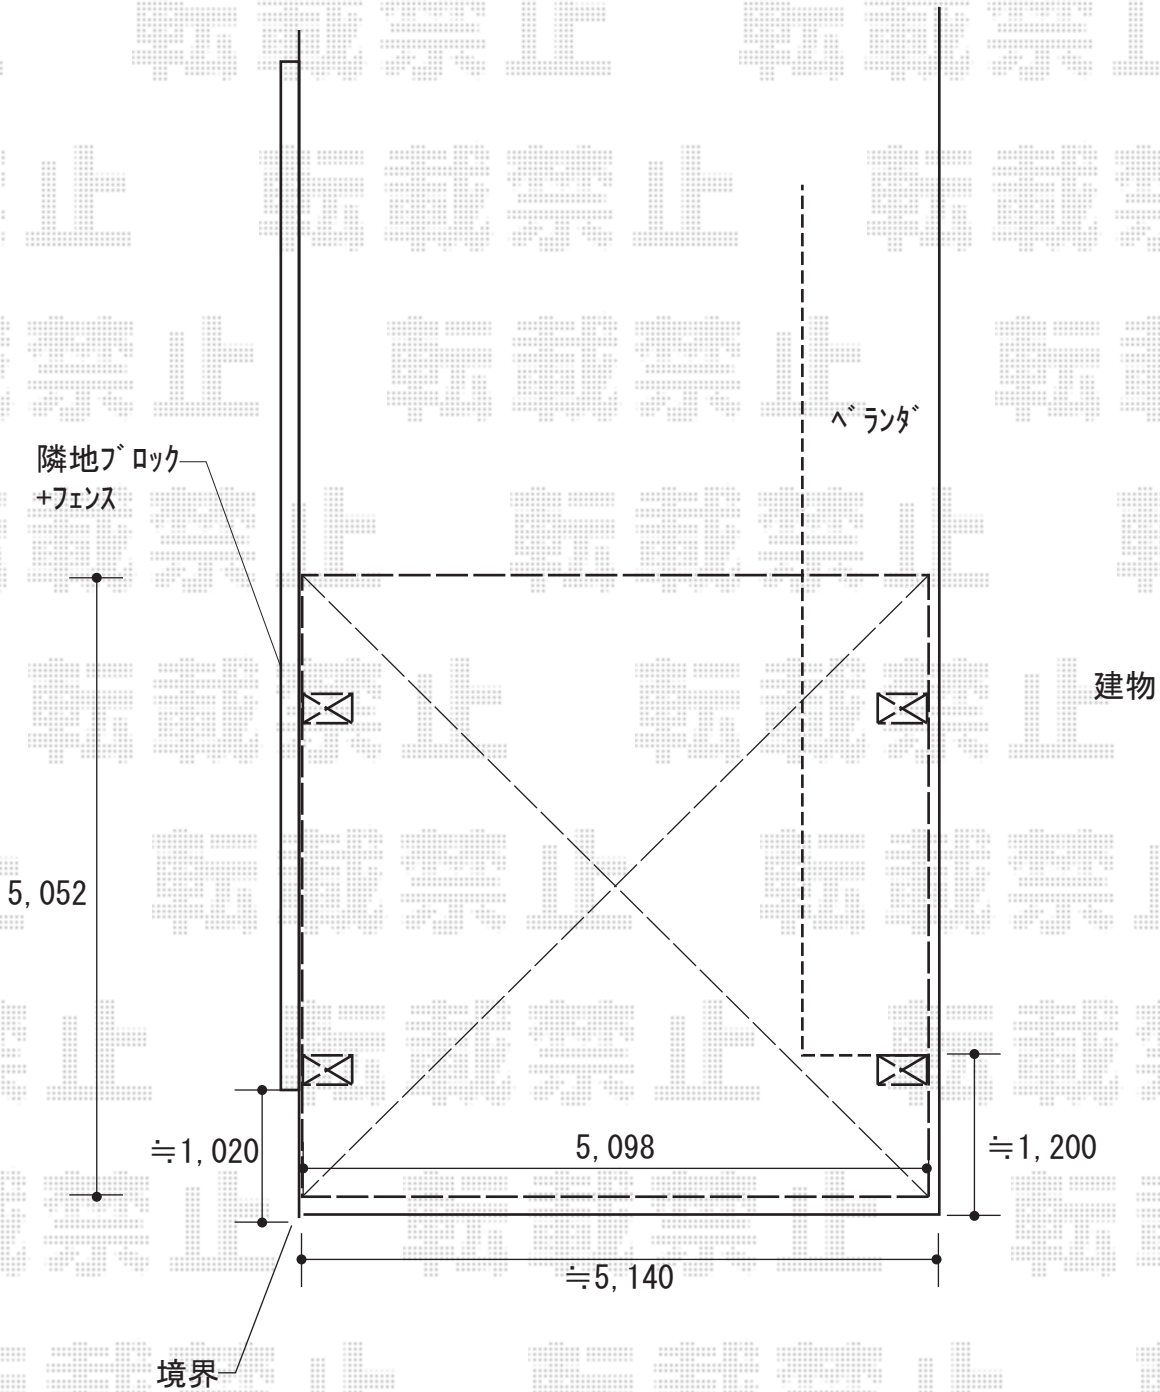

カーポート 施工概略図

YKK AP エフルージュ ツイン マテリアルカラー 積雪~20cm対応
幅= 5,098mm
奥行= 5,052mm
色： 四方枠中帯/ショコラウォールナット その他/プラチナステン
屋根材： 熱線遮断ポリカーボネート(クリアマット)
柱仕様： ハイロング柱仕様 (有効高 約2,800mm)

2018-3-483302

担当者

伊野