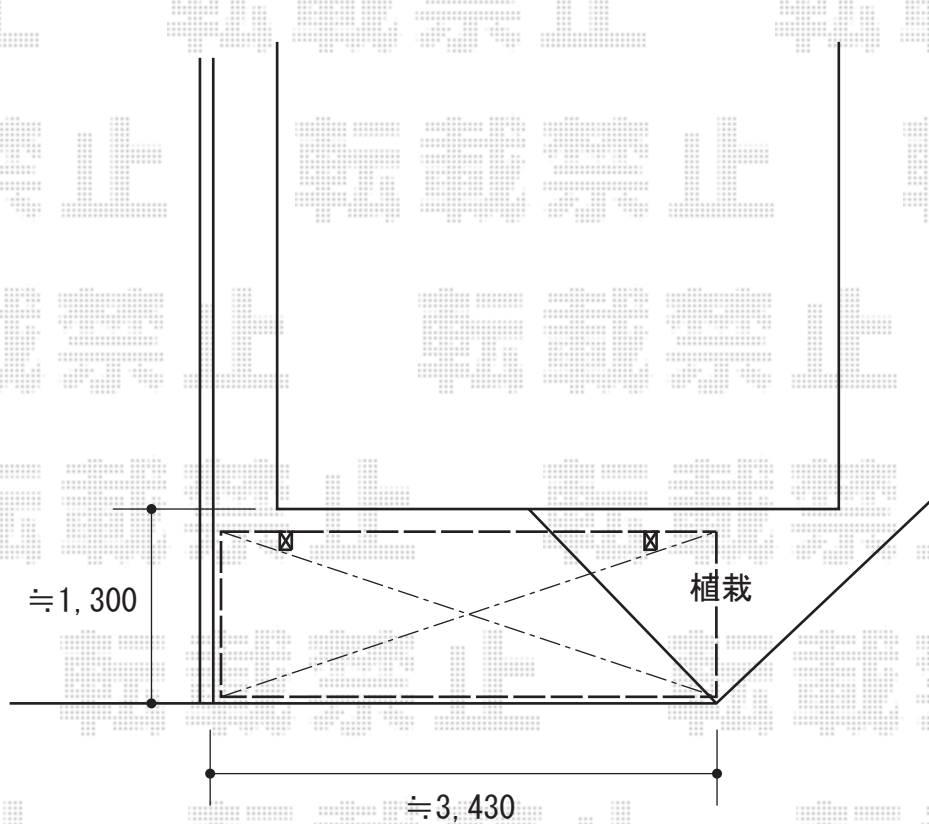

サイクルポート 施工概略図

LIXIL ネスカFミニ (フラットスタイル) 積雪~20cm対応
幅= 1,796mm
奥行= 5,029mm(8台~12台用)
色: シャイングレー
屋根材: ポリカーボネート (クリアマット・すりガラス調)
柱仕様: 標準柱仕様 (有効高 約1,900mm)

2018-3-483327

担当者

安田