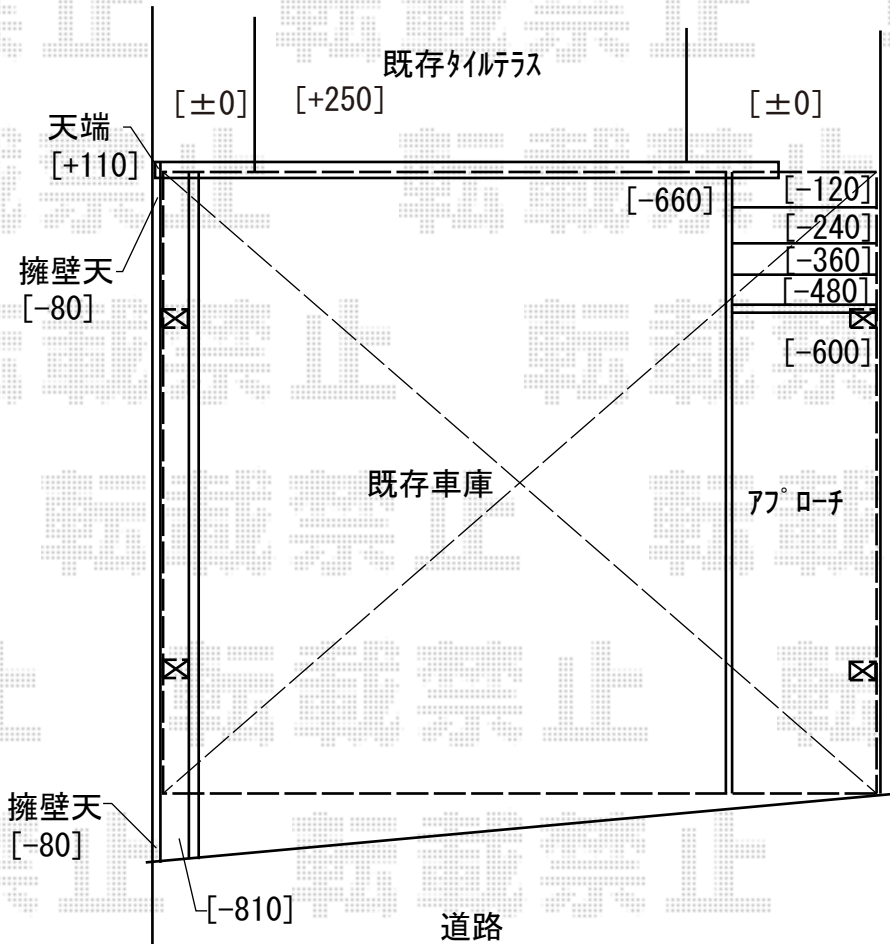

カーポート 施工概略図

YKK AP エフルージュ トリプル 積雪～20cm対応  
幅= 7,108mm  
奥行= 5,768mm  
色： ピュアシルバー  
屋根材： 熱線遮断ポリカーボネート(クリアマット)  
柱仕様： ハイロング柱仕様 (有効高 約2,800mm)

2018-3-483332

担当者

伊野