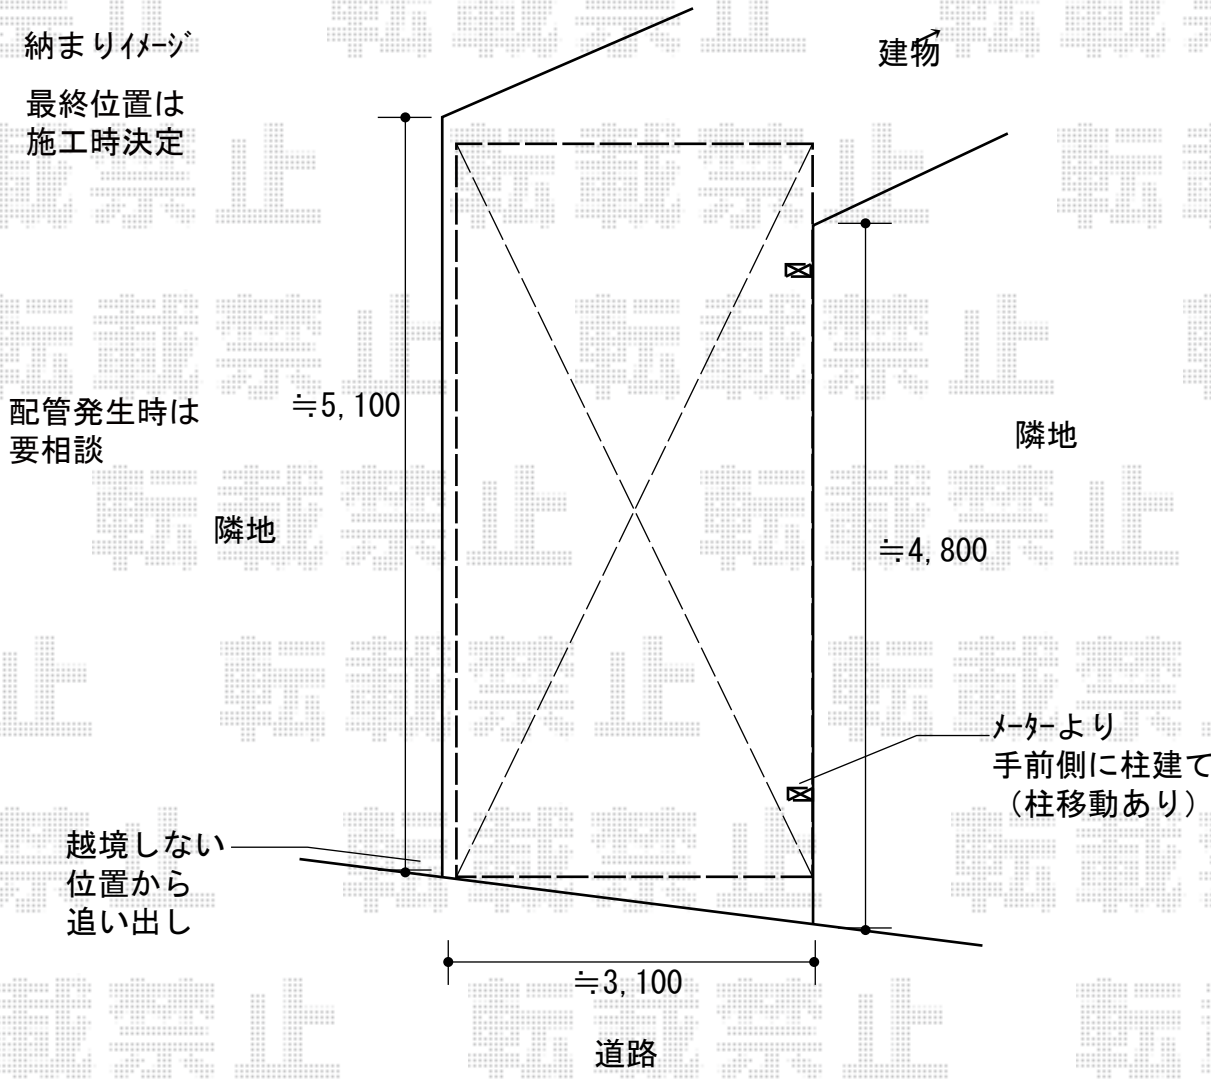

# カーポート 施工概略図

YKK AP レイナポートグラン 積雪~20cm対応  
幅= 3,000mm  
奥行= 5,052mm  
色: プラチナステン  
屋根材: 熱線遮断ポリカーボネート (アースブルーマット調)  
柱仕様: ハイルフ柱仕様 (有効高 約2,350mm)

2018-3-483361	担当者	小林
---------------	-----	----