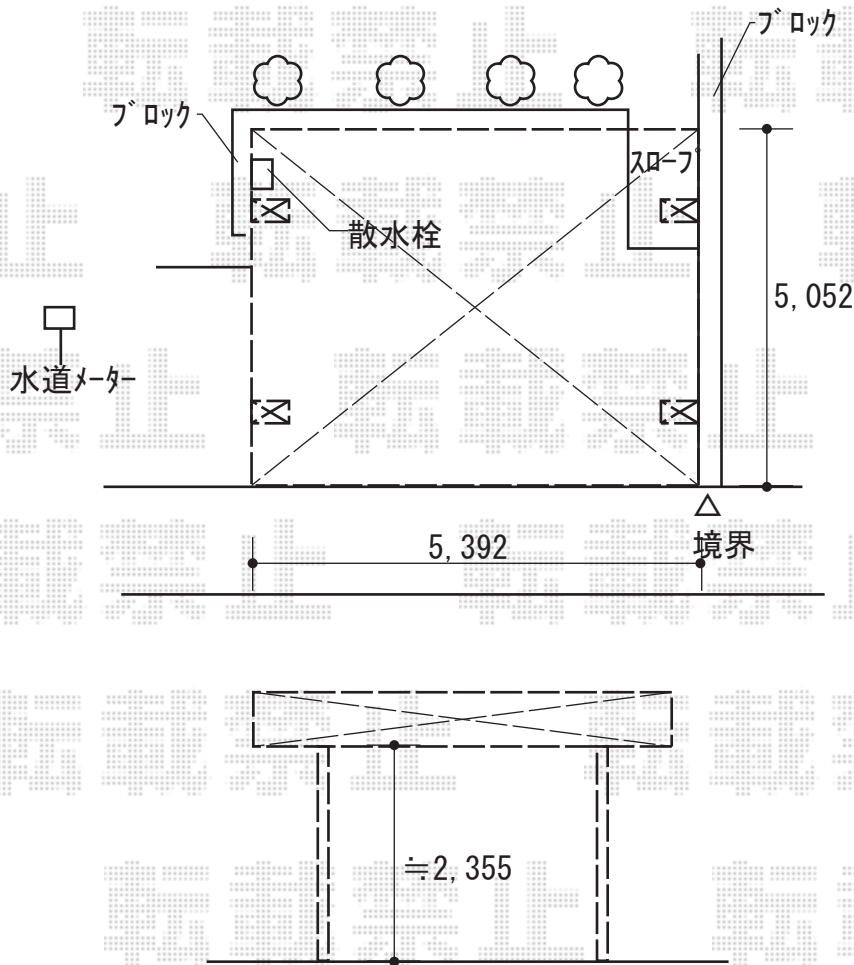

カーポート 施工概略図

YKK AP レイナツインポートグラン 積雪~20cm対応
幅= 5,392mm
奥行= 5,052mm
色： プラチナステン
屋根材： 熱線遮断ポリカーボネート(クリアマット)
柱仕様： ハイルフ柱仕様 (有効高 約2,350mm)

2018-3-483379

担当者

竹本