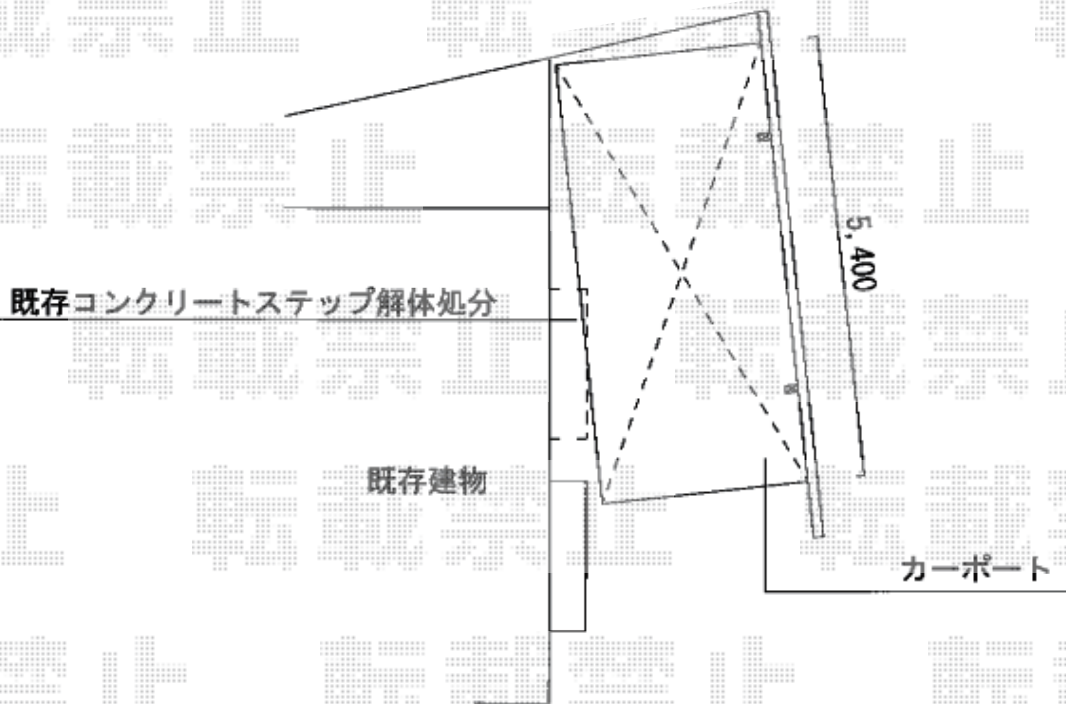

カーポート 施工概略図

YKK AP レイナポートグラン 積雪~20cm対応
幅= 2,700mm
奥行= 5,400mm
色： ホワイト
屋根材： 熱線遮断ポリカーボネート(クリアマット)
柱仕様： ハイルフ柱仕様 (有効高 約2,350mm)

2018-3-483386

担当者

小林