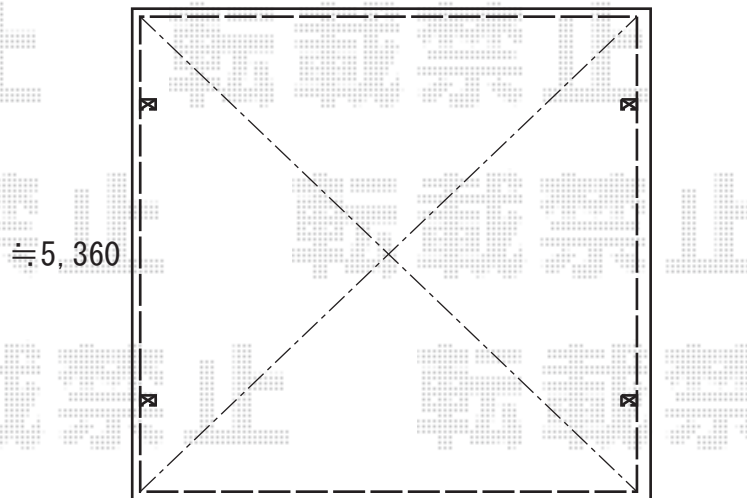

カーポート・フェンス 施工概略図

Value Select プレシオスポート ワイド 積雪~20cm対応

幅= 5,392mm

奥行= 5,052mm

色： ノーブルステン

屋根材： ポリカーボネート（ガラスマット）

柱仕様： ハイルフ柱仕様（有効高 約2,250mm）

2018-3-483453