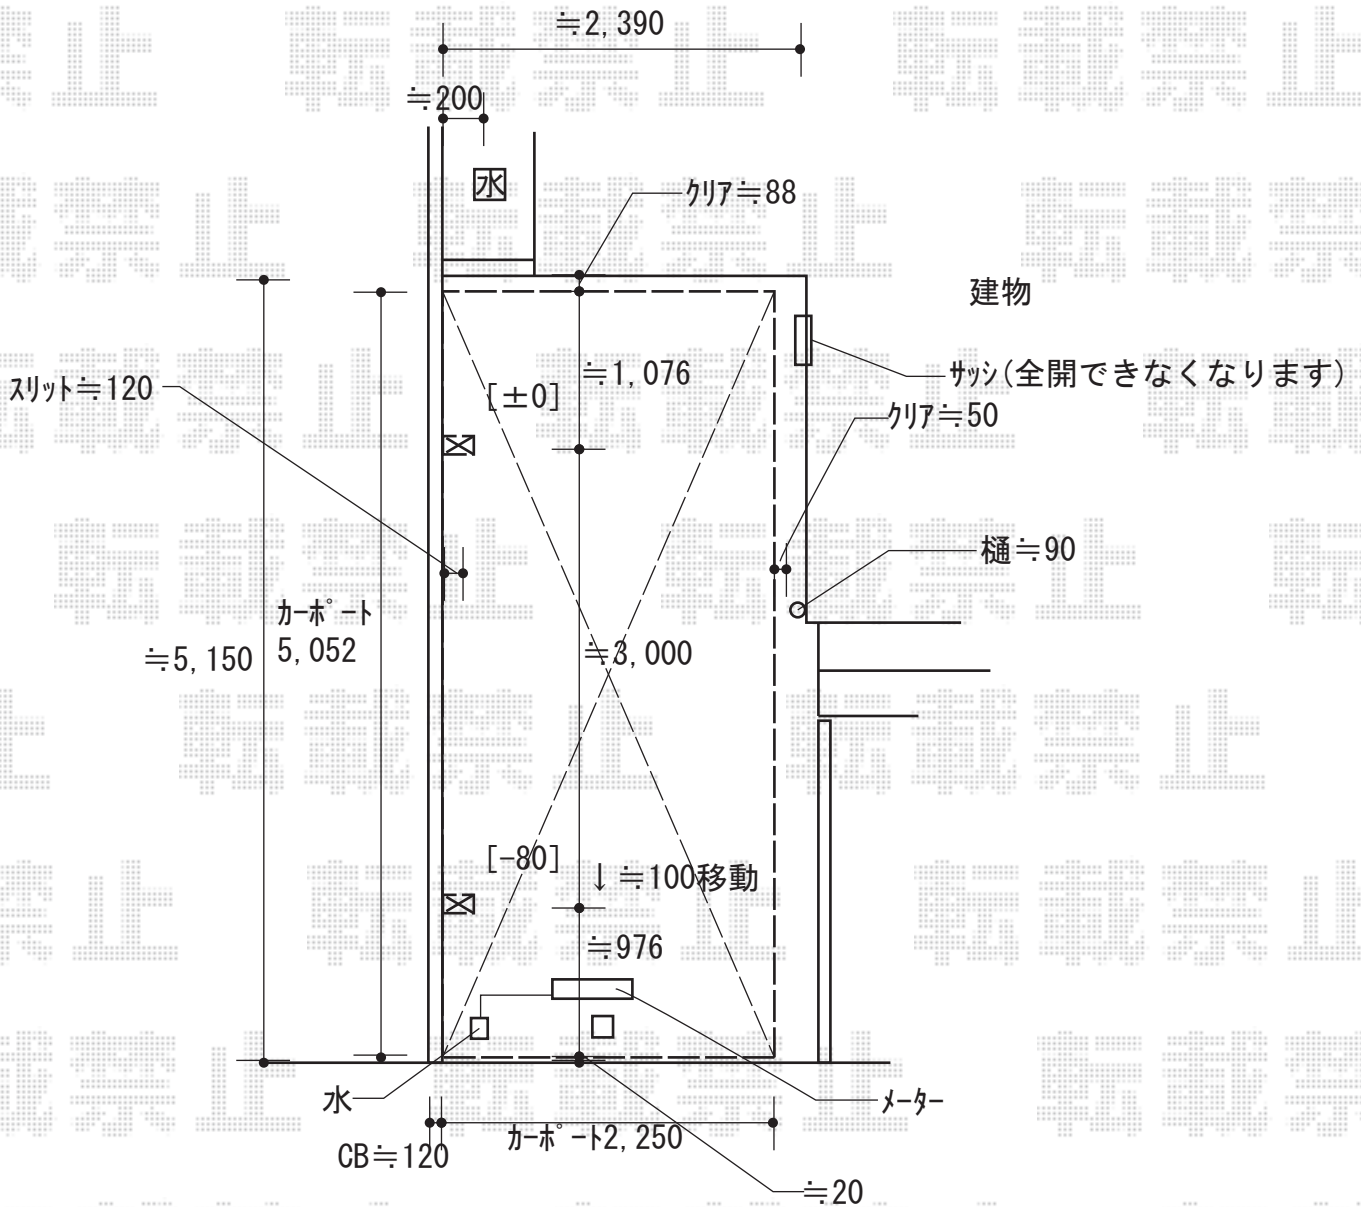

カーポート 施工概略図

YKK AP レイナポートグラン 積雪~20cm対応  
 幅= 2,400mm  
 奥行= 5,052mm  
 色: プラチナステン  
 屋根材: 熱線遮断ポリカーボネート(クリアマット)  
 柱仕様: 標準柱仕様(有効高 約2,000mm)

2018-3-483461

担当者

小林