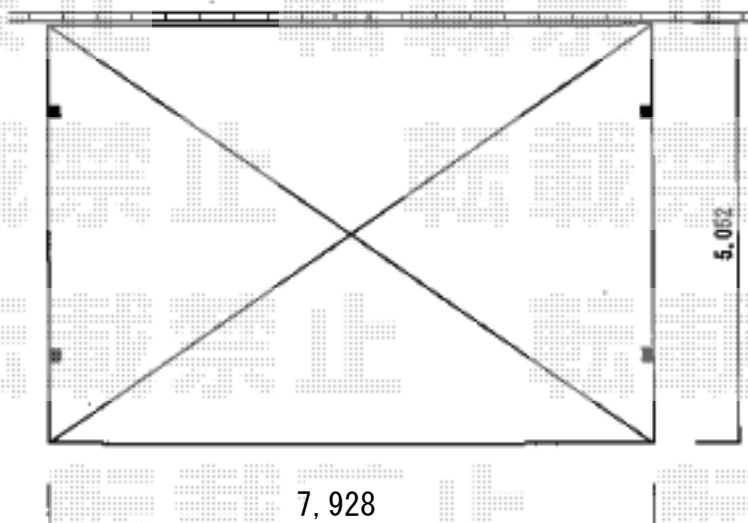

カーポート 施工概略図

YKK AP エフルージュ トリプル 積雪～20cm対応  
幅= 7,928mm  
奥行= 5,052mm  
色： プラチナステン  
屋根材： ポリカーボネート（トーマイマット）  
柱仕様： ハイルーフ柱仕様（有効高 約2,350mm）

Ykkapエフルージュトリプル

2018-3-483492

担当者

伊野