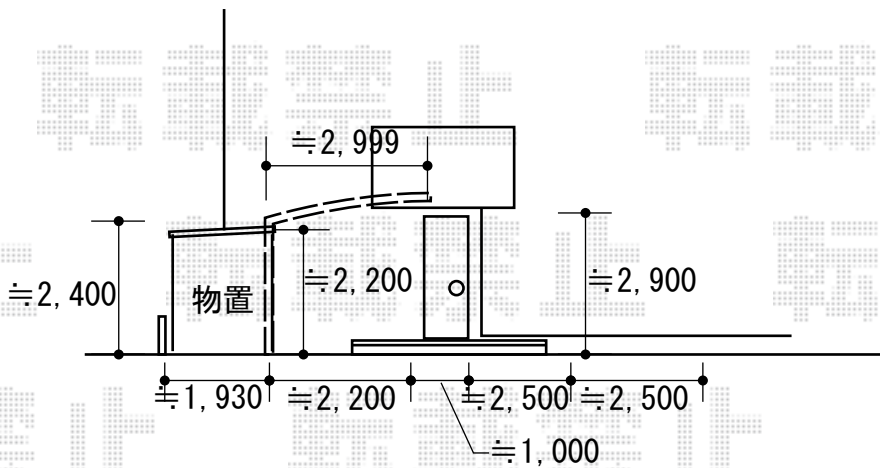

カーポート 施工概略図

LIXIL ネスカR (ラウンドスタイル) 積雪~20cm対応
 幅= 2,999mm
 奥行= 5,382mm
 色: シャイングレー
 屋根材: 【仮】ポリカーボネート (色: 【未定】)
 柱仕様: ロング柱25仕様 (有効高 約2,500mm)

2018-3-483507

担当者

伊野