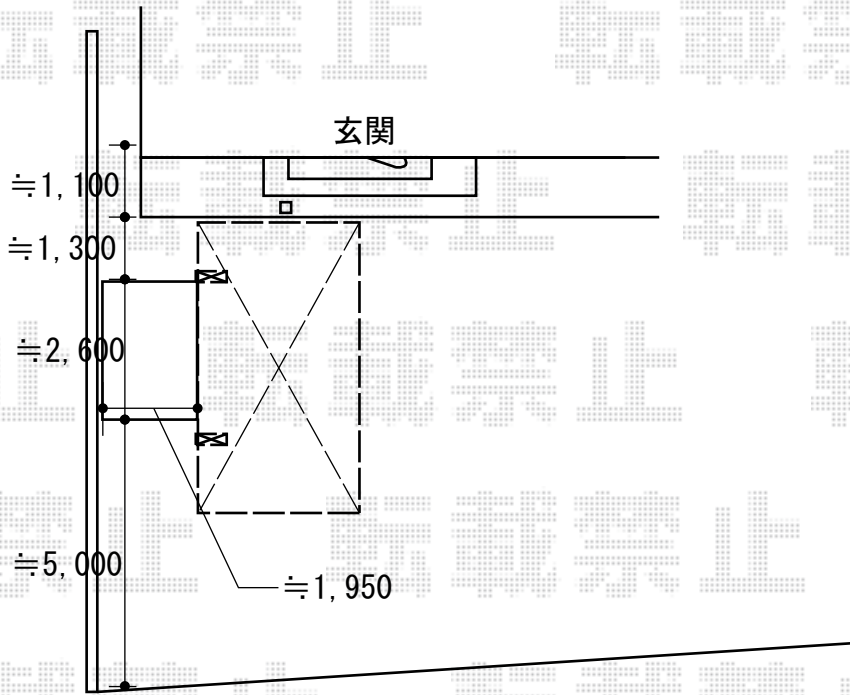

カーポート 施工概略図

LIXIL ネスカR (ラウンドスタイル) 積雪~20cm対応
 幅= 2,999mm
 奥行= 5,382mm
 色: シャイングレー
 屋根材: 【仮】ポリカーボネート (色: 【未定】)
 柱仕様: ロング柱25仕様 (有効高 約2,500mm)

2018-3-483507

担当者

伊野