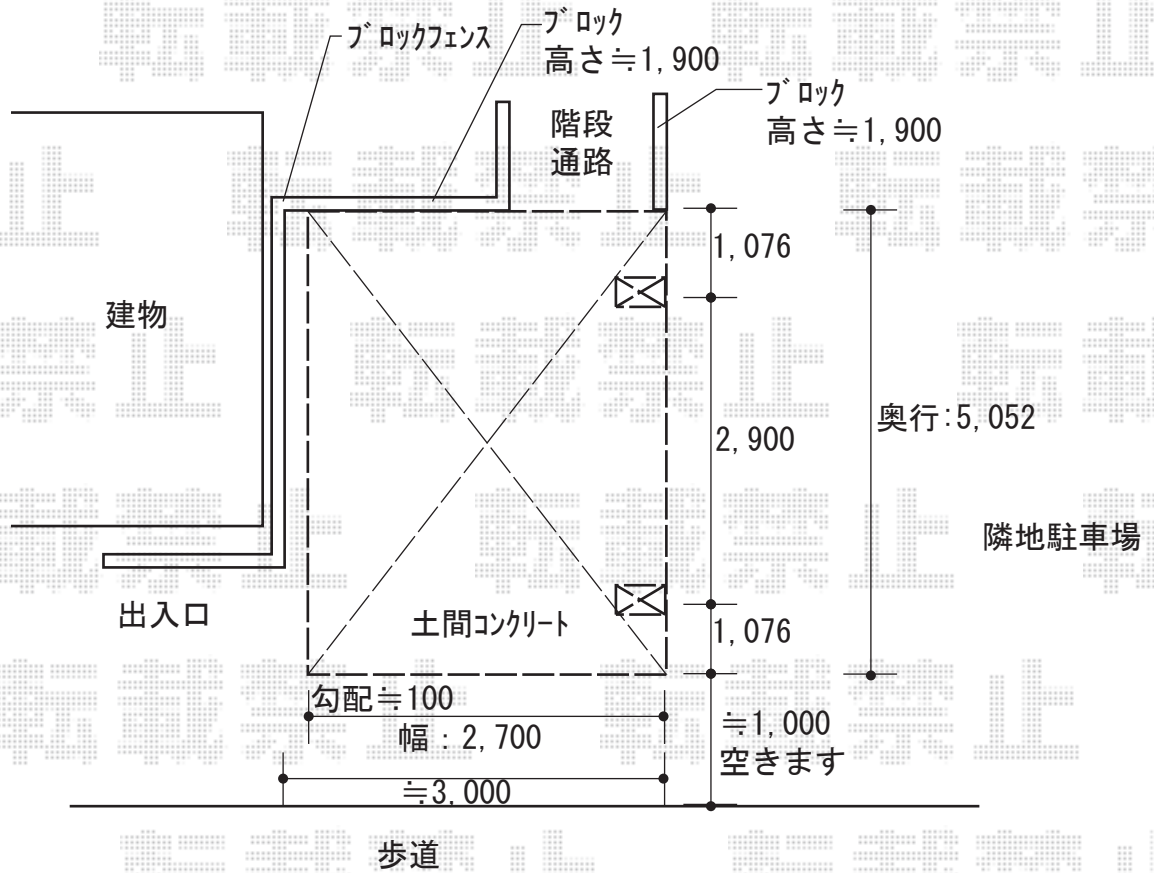

カーポート 施工概略図

YKK AP レイナポートグラン 積雪～20cm対応  
 幅= 2,700mm  
 奥行= 5,052mm  
 色： プラチナステン  
 屋根材： 熱線遮断ポリカーボネート(クリアマット)  
 柱仕様： 標準柱仕様 (有効高 約2,000mm)

YKK AP 屋根ふき材補強部品 (8個入り)×1セット  
 色： カームブラック\*1色のみ

2018-3-483514

担当者