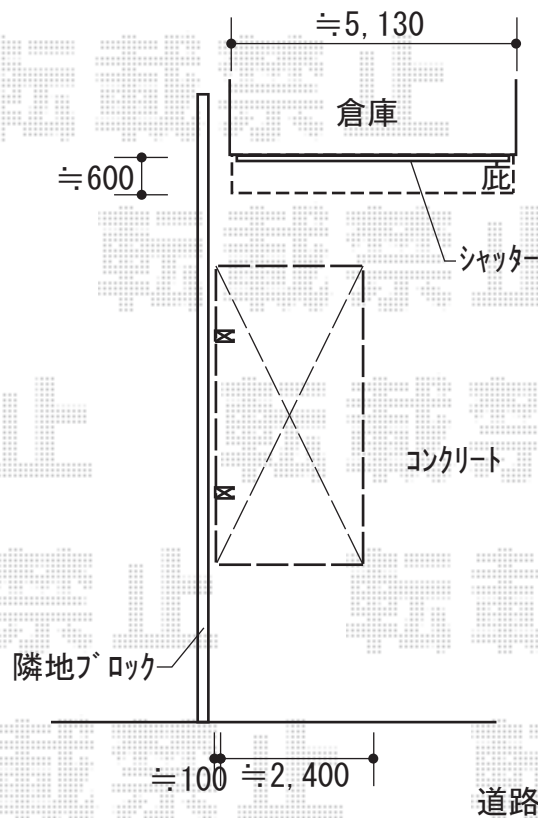

# カーポート 施工概略図

YKK AP レイナポートグラン 積雪~20cm対応

幅= 2,400mm

奥行= 5,052mm

色: ブラウン

屋根材: 熱線遮断ポリカーボネート (アースブルーマット調)

柱仕様: 標準柱仕様 (有効高 約2,000mm)

YKK AP レイナポートグラン 着脱式サポート 標準・ハイルーフ兼用 2本入り×1セット

色: ブラウン

2018-3-483696

担当者

村上(公)