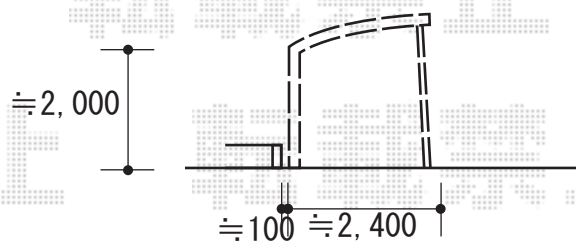

カーポート 施工概略図

YKK AP レイナポートグラン 積雪~20cm対応

幅= 2,400mm

奥行= 5,052mm

色: ブラウン

屋根材: 熱線遮断ポリカーボネート (アースブルーマット調)

柱仕様: 標準柱仕様 (有効高 約2,000mm)

YKK AP レイナポートグラン 着脱式サポート 標準・ハイルーフ兼用 2本入り×1セット

色: ブラウン

2018-3-483696

担当者

村上(公)