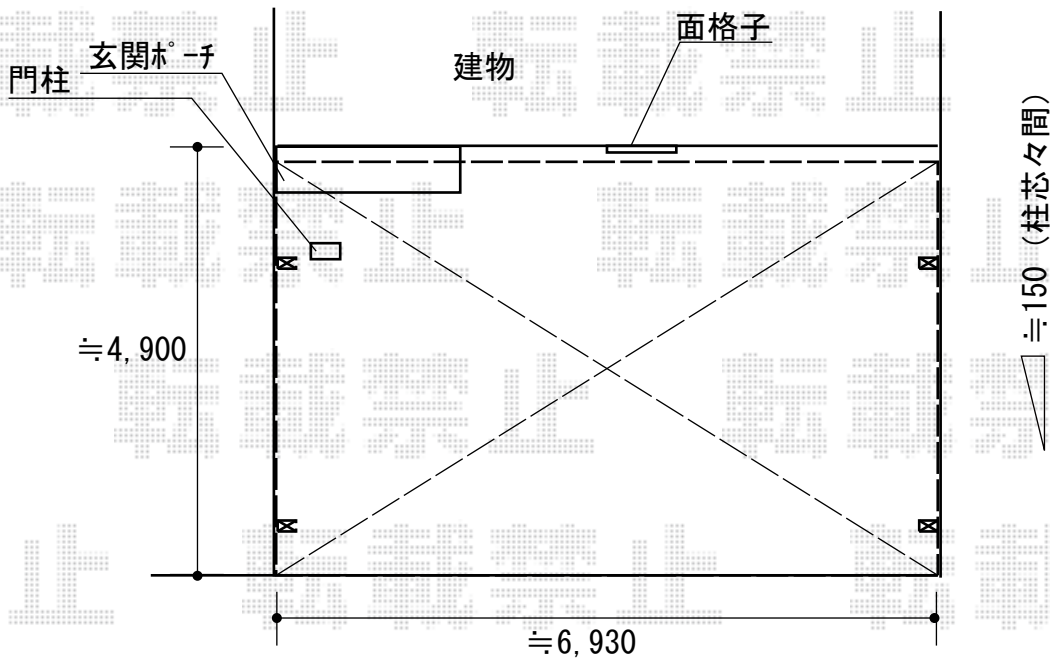

カーポート 施工概略図

YKK AP エフルージュ トリプル 積雪~20cm対応  
幅= 7,108mm  
奥行= 5,052mm  
色： ピュアシルバー  
屋根材： 熱線遮断ポリカーボネート(クリアマット)  
柱仕様： ハイルフ柱仕様 (有効高 約2,350mm)

納まりイメージ  
玄関ドアに当たらないよう  
高さ調整致します。

2018-3-483700	担当者	竹本
---------------	-----	----