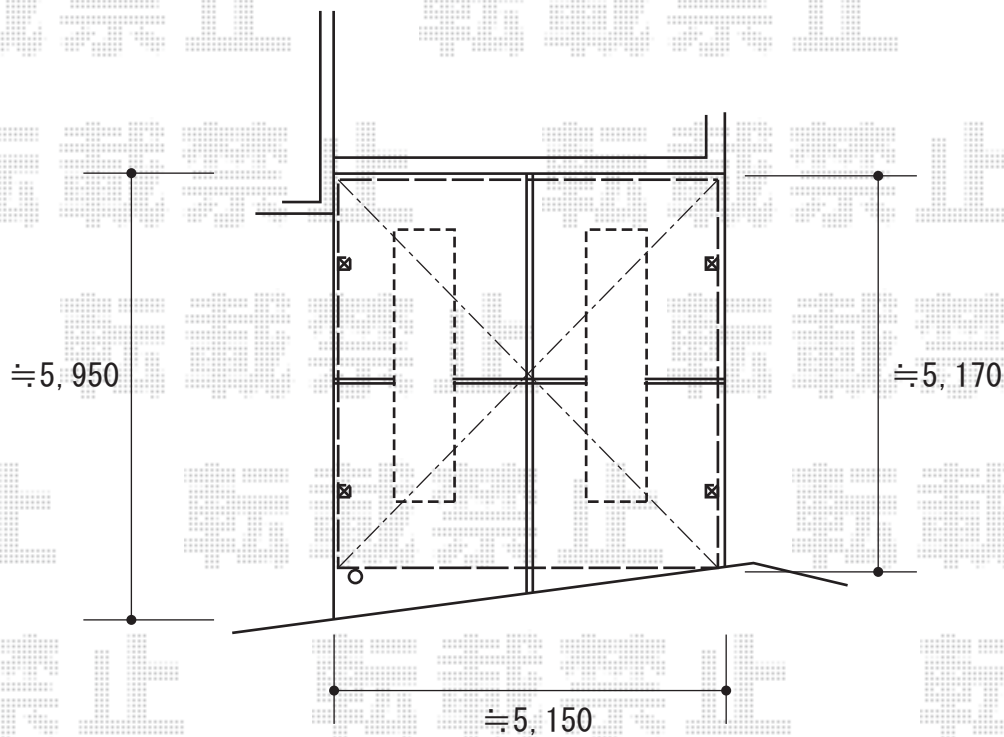

カーポート 施工概略図

YKK AP レイナツインポートグラン 積雪~20cm対応
幅= 5,097mm
奥行= 5,052mm
色： プラチナステン
屋根材： 熱線遮断ポリカーボネート（アースブルーマット調）
柱仕様： ハイルフ柱仕様（有効高 約2,350mm）

2018-3-483717

担当者

竹本