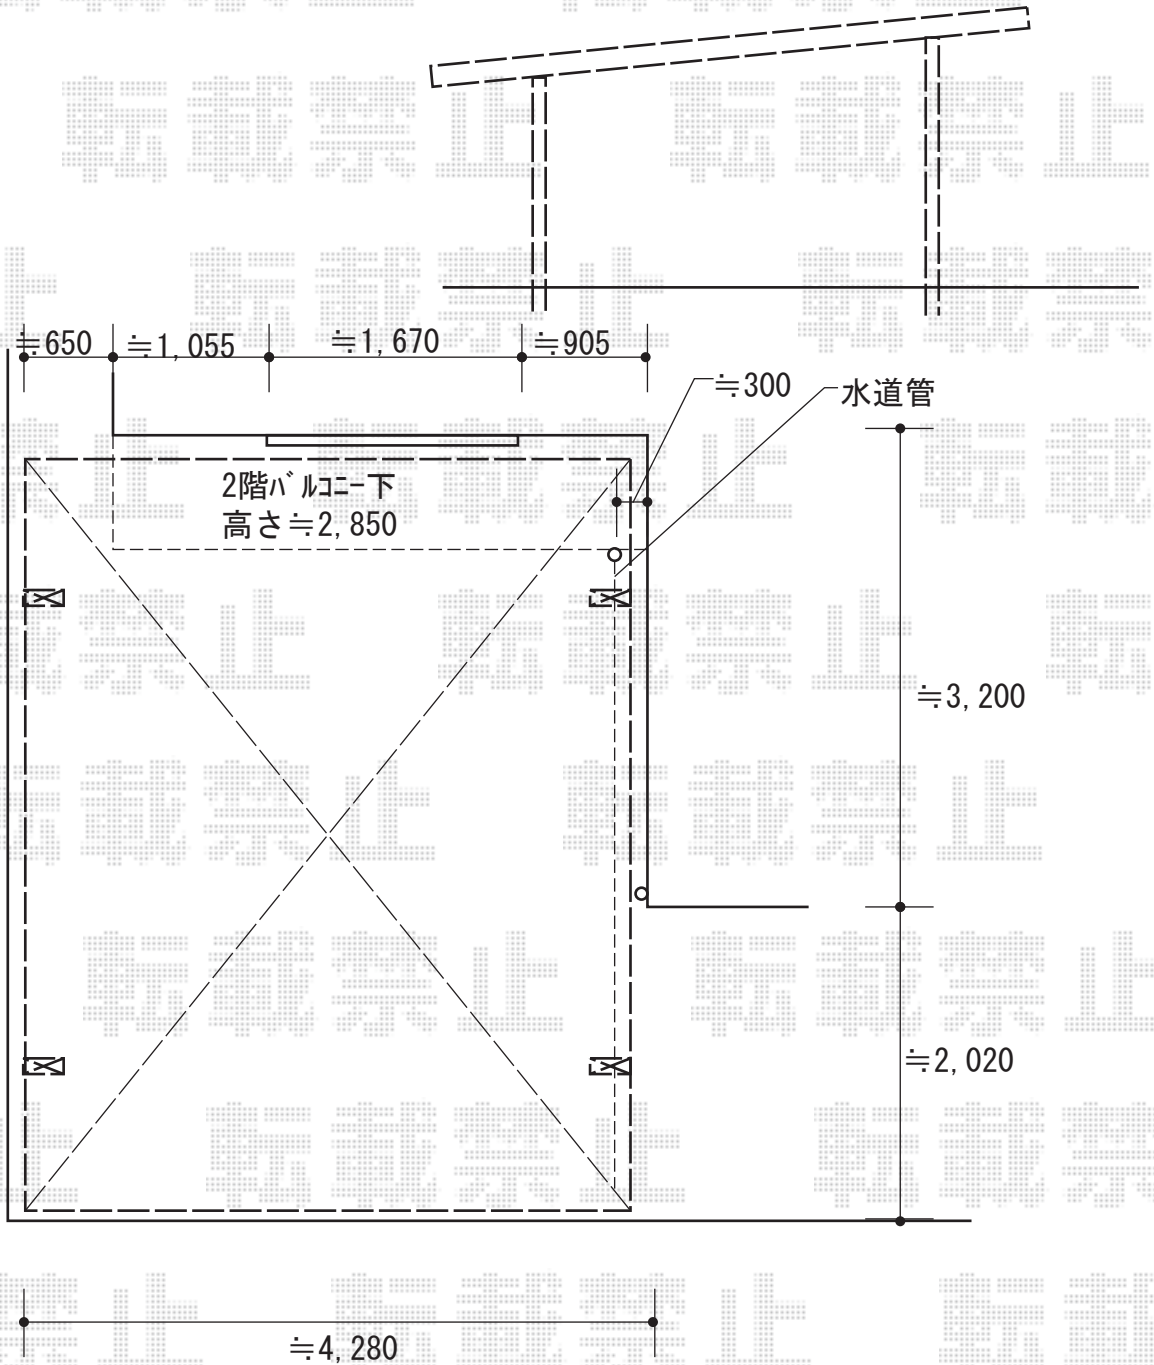

カーポート 施工概略図

YKK AP エフルージュ ツイン 積雪~20cm対応
幅= 4,798mm
奥行= 5,052mm
色： プラチナステン
屋根材： 熱線遮断ポリカーボネート(クリアマット)
柱仕様： ハイルフ柱仕様 (有効高 約2,350mm)

2018-3-483729

担当者

村上(公)