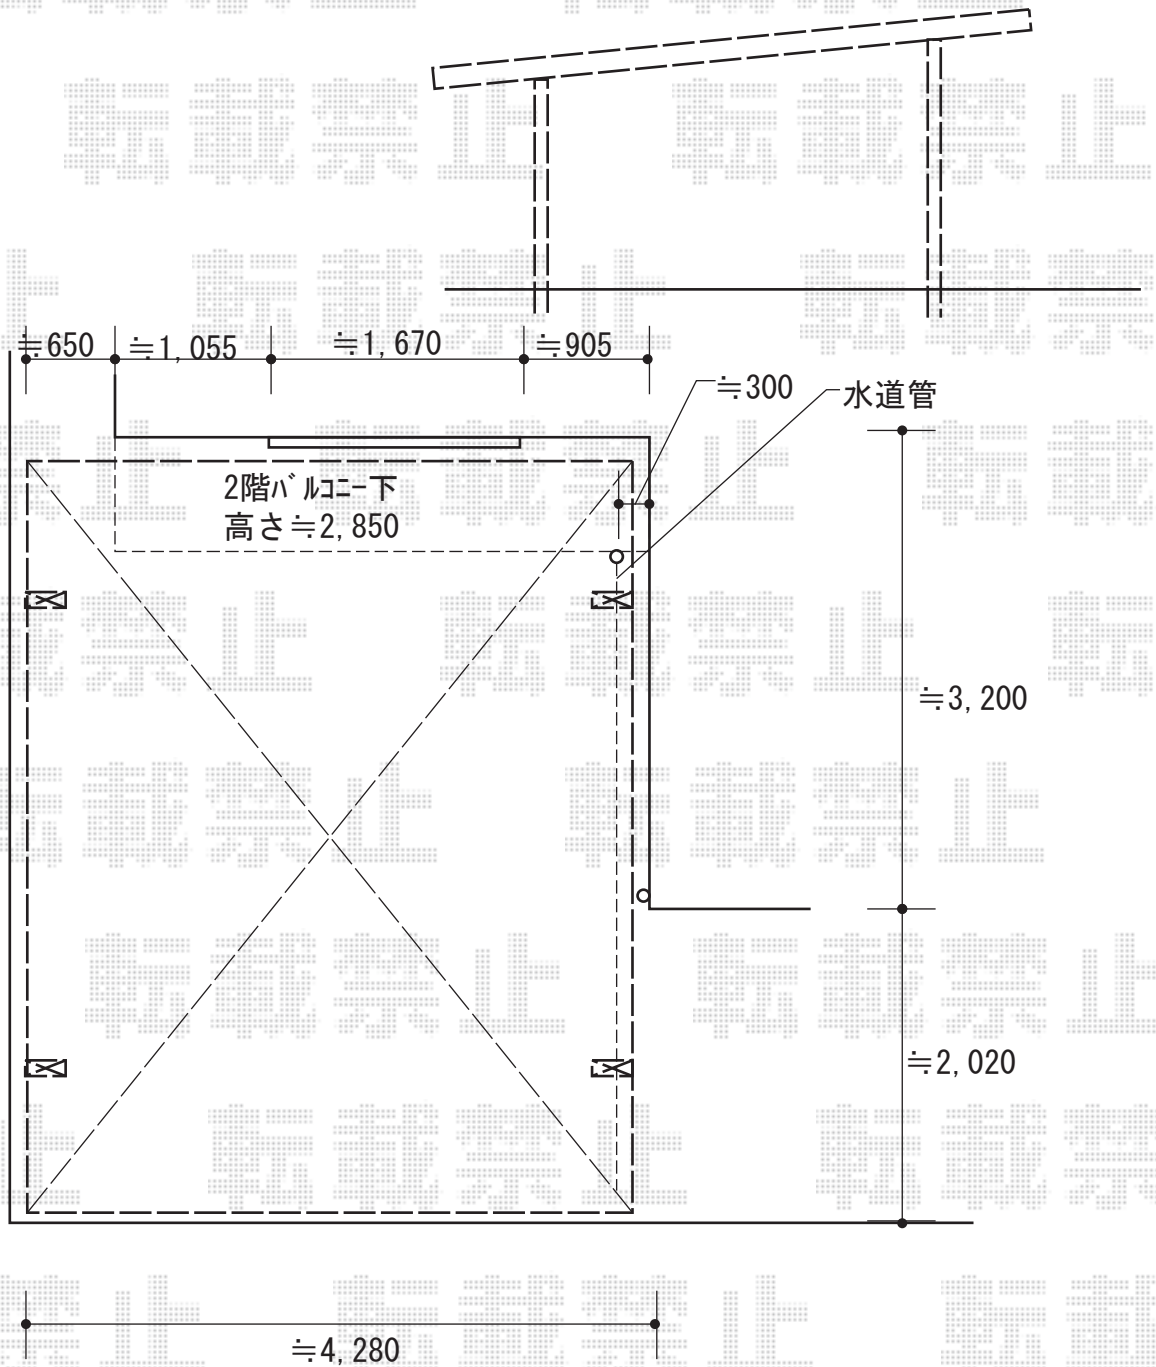

# カーポート 施工概略図

YKK AP エフルージュ ツイン 積雪~20cm対応  
幅= 4,798mm  
奥行= 5,052mm  
色： プラチナステン  
屋根材： 熱線遮断ポリカーボネート(クリアマット)  
柱仕様： ハイルフ柱仕様 (有効高 約2,350mm)

2018-3-483729

担当者

村上(公)