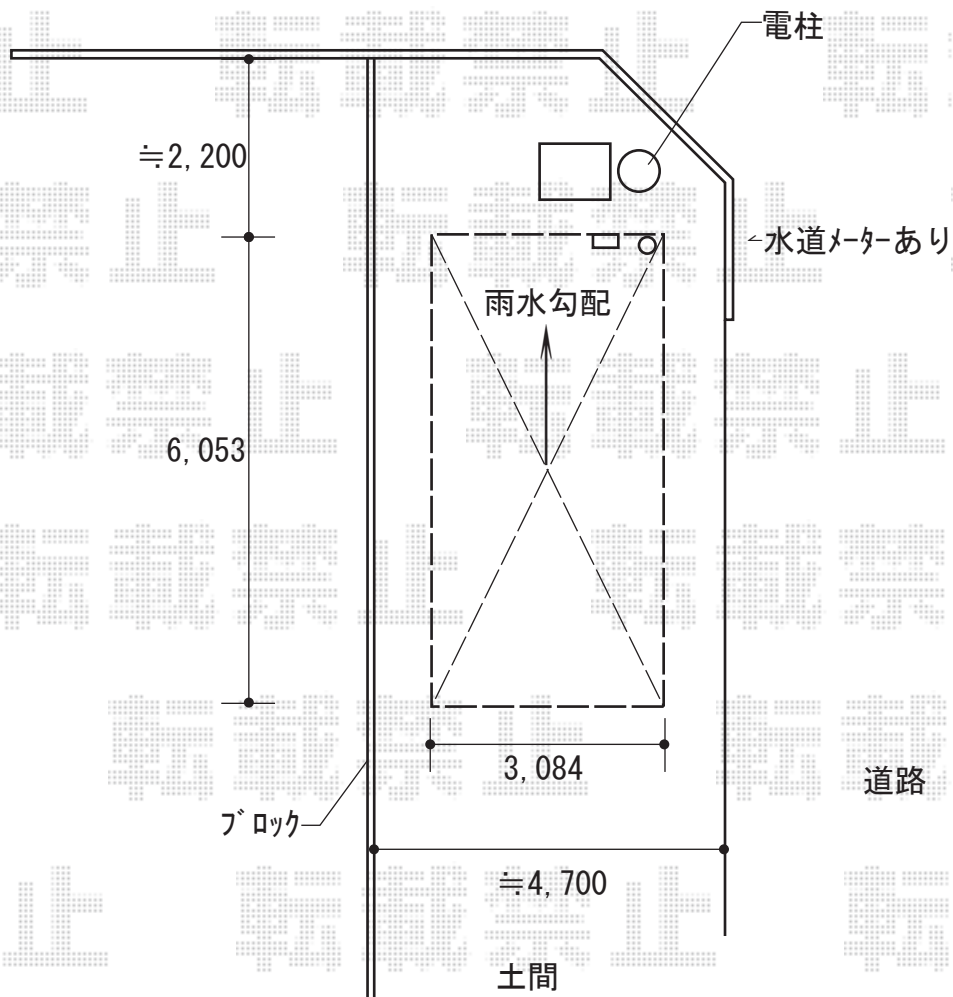

カーポート 施工概略図

LIXIL(トステム) テリオスポートIII 900 角柱4本仕様 積雪~30cm対応  
幅= 3,084mm  
奥行= 6,053mm  
色: シャイングレー  
屋根材: スチール折板(ペフ無/t0.6) ※価格別途  
柱仕様: ロング柱25仕様(有効高 約2,500mm)  
横材: 無

2018-3-483731

担当者

竹本