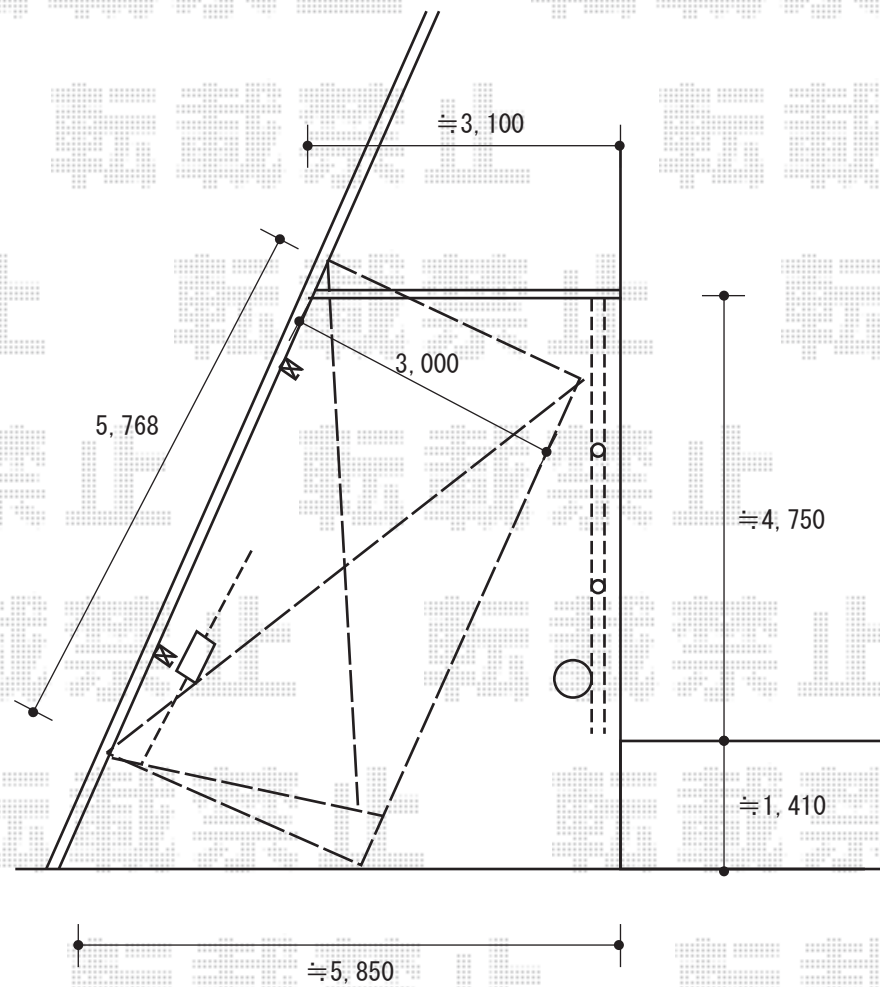

カーポート 施工概略図

YKK AP レイナポートグラン 積雪~20cm対応
幅= 3,000mm
奥行= 5,768mm
色： プラチナステン
屋根材： 熱線遮断ポリカーボネート(クリアマット)
柱仕様： ハイルフ柱仕様 (有効高 約2,350mm)

2018-3-483732

担当者

小林