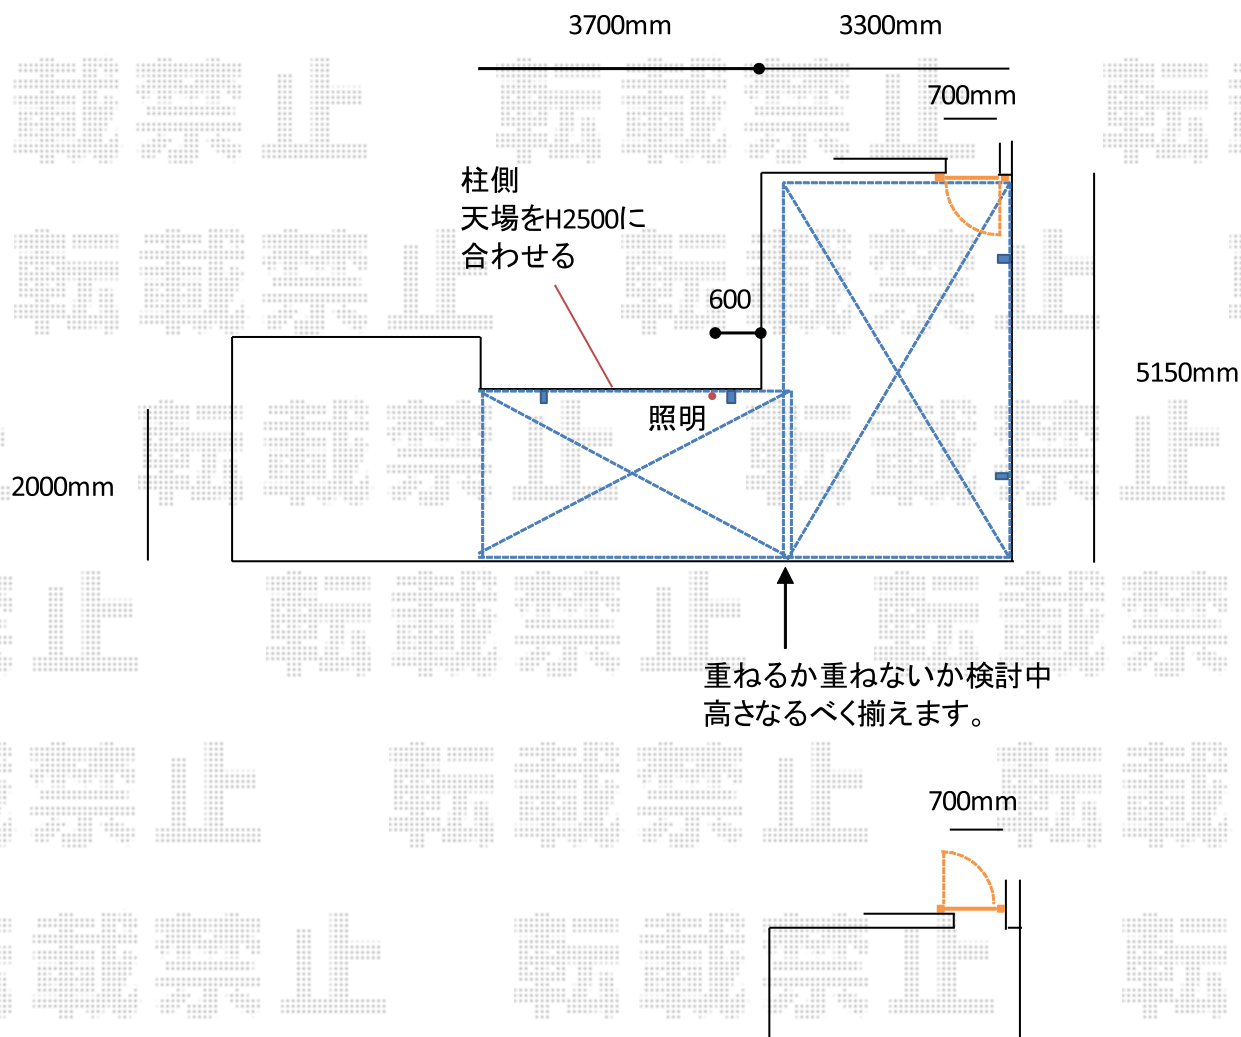

# カーポート 門扉 施工概略図

LIXIL 【1】 ネスカF (フラットスタイル) 積雪~20cm対応  
 幅= 2,992mm  
 奥行= 5,028mm  
 色: シャイングレー  
 屋根材: 熱線吸収ポリカーボネート (クリアマットS・すりガラス調)  
 柱仕様: ロング柱25仕様 (有効高 約2,500mm)

LIXIL 【2】 ネスカF (フラットスタイル) 積雪~20cm対応  
 幅= 2,393mm  
 奥行= 5,028mm  
 色: シャイングレー  
 屋根材: 熱線吸収ポリカーボネート (クリアマットS・すりガラス調)  
 柱仕様: ロング柱25仕様 (有効高 約2,500mm)

LIXIL (TOEX) ジオーナ門扉 YA型 片開き マテリアルカラー 柱使用  
 扉幅 = 700mm  
 扉高 = 1,400mm  
 色: クリエモカ  
 錠: シリンダーRD錠  
 開き: 内開き

2018-3-483739

担当者

伊野