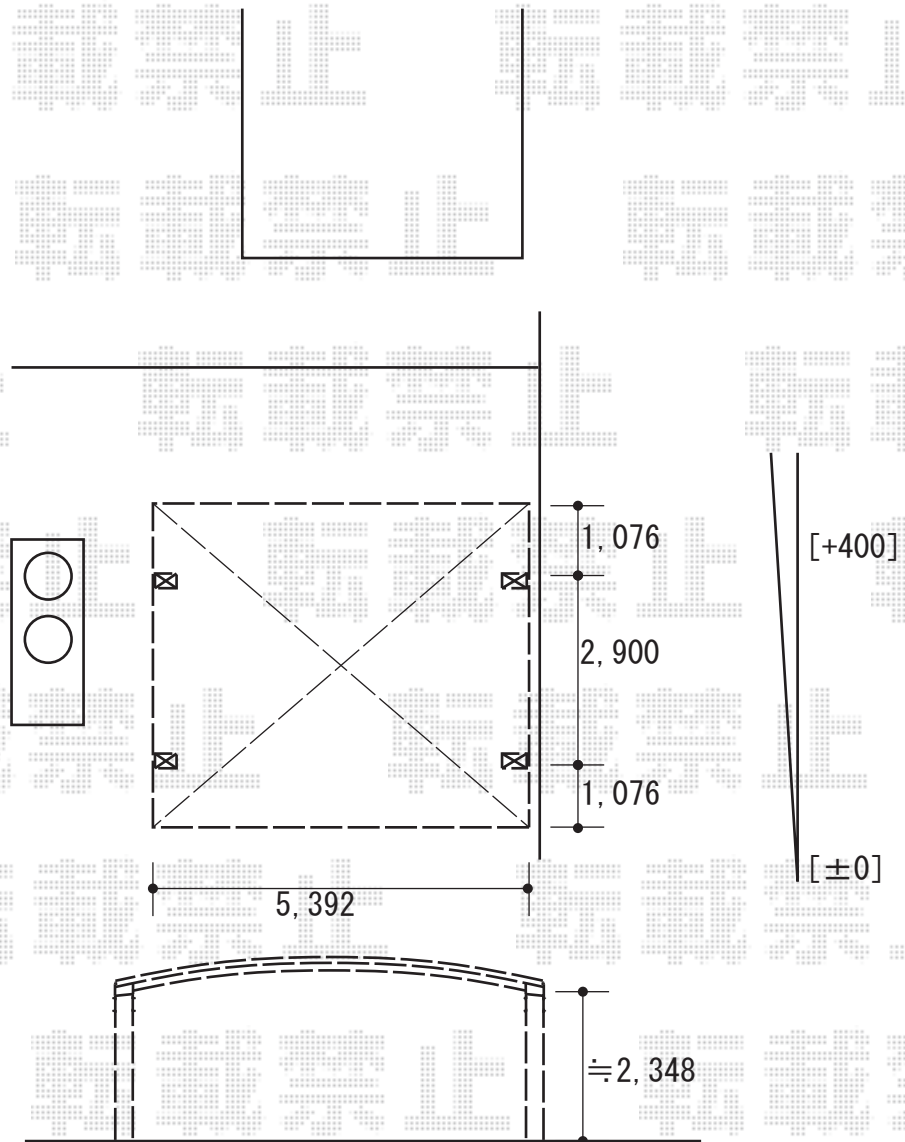

カーポート 施工概略図

YKK AP レイナツインポートグラン 積雪~20cm対応  
幅= 5,392mm  
奥行= 5,052mm  
色: ブラウン  
屋根材: 熱線遮断ポリカーボネート (アースブルーマット調)  
柱仕様: ハイルーフ柱仕様 (有効高 約2,350mm)

2018-3-483755

担当者

小林