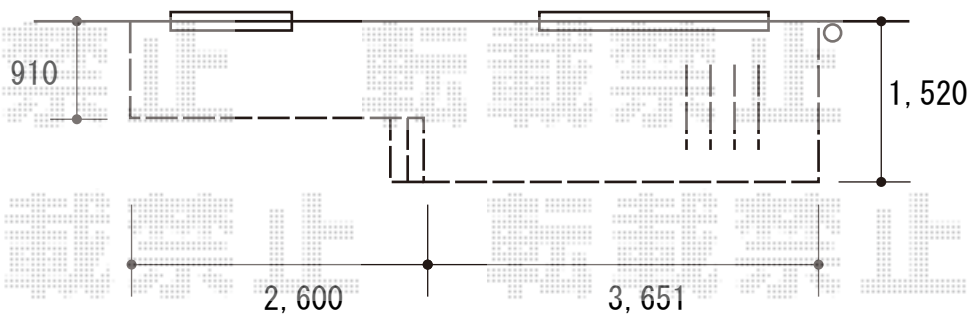

## ウッドデッキ 施工概略図

YKK AP リウッドデッキ 200

間口= 3.5間(6,251mm)

出幅= 5尺(1,520mm)

色： ナチュラルブラウン

床板： 縦貼り

幕板： 標準幕板

束柱： Tタイプ(400~550mm) (色：カームブラック)

YKK AP リウッド ステップ5型 ステップSタイプ (2段) ×1セット

色： ナチュラルブラウン

2018-3-483808

担当者

木附

エクスショップ

現場状況や作図制限により概略図の内容と多少の違いが生じることがございます。  
施工時は、現場優先とさせて頂きたく思いますので、お立会い頂き、最終のご指示のほど、何卒、宜しくお願い致します。  
全ての著作権はエクスショップに帰属します。当社とのお取引目的以外の使用・複製・転載は如何なる場合も禁止しております。