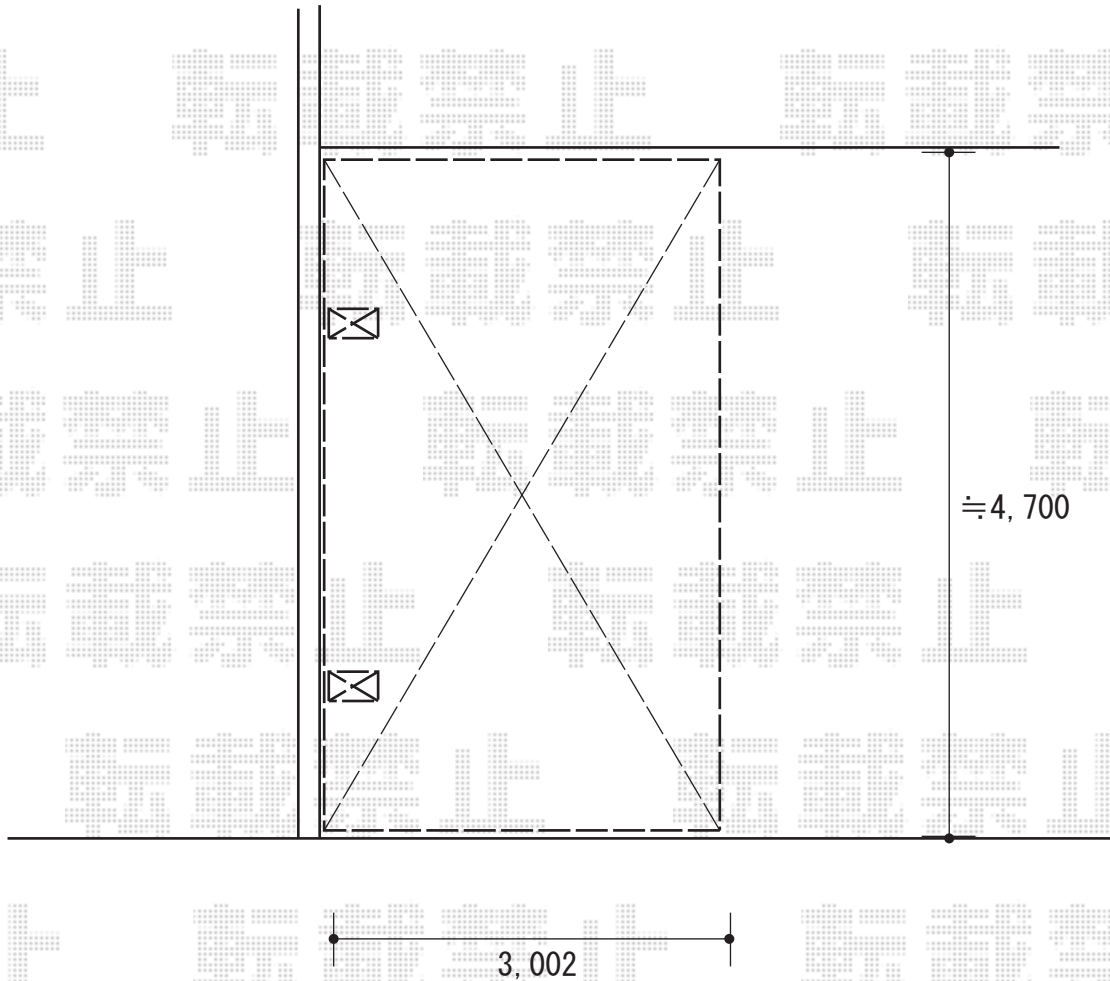

カーポート 施工概略図

YKK AP レイナキャップポートグラン 積雪～20cm対応
幅= 3,002mm
奥行= 5,052mm
色：【仮】プラチナステン
屋根材：ポリカーボネート（トーマイマット）
柱仕様：ハイルーフ柱仕様（有効高 約2,350mm）

2018-3-483883

担当者

小林