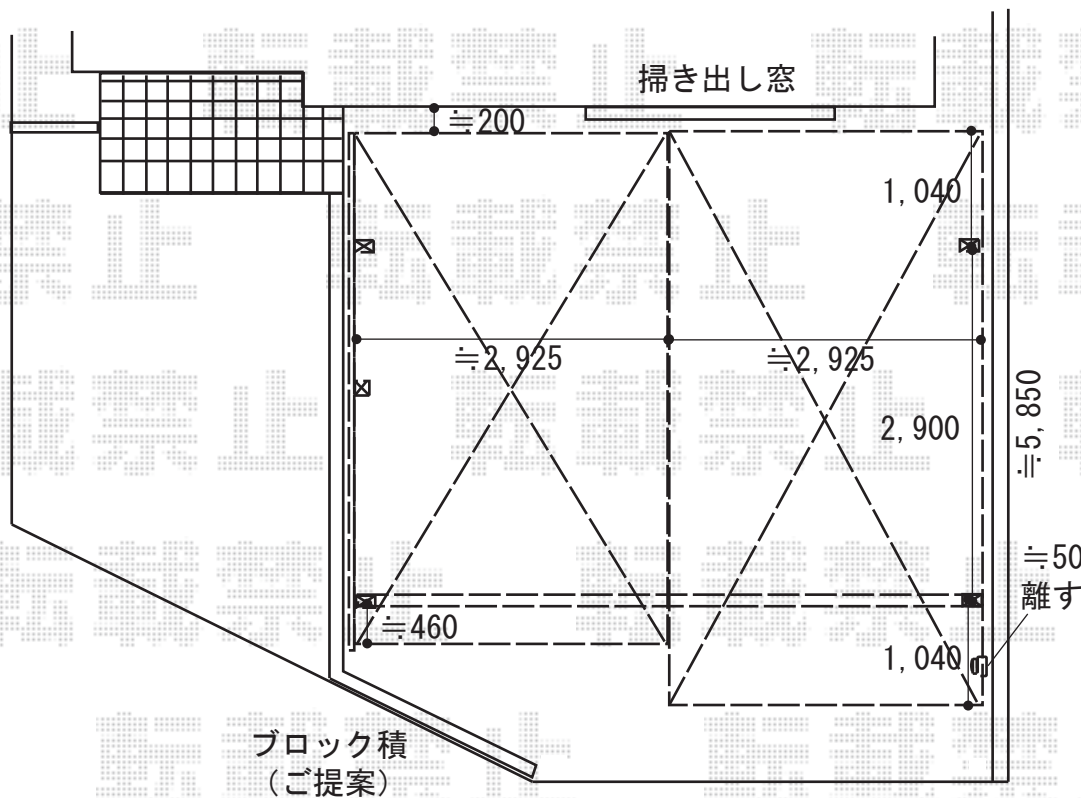

# カーポート 施工概略図

LIXIL ネスカR (ラウンドスタイル) M合掌 積雪~20cm対応  
 幅= 6,013mm(30・30) 奥行= 4,980mm 色: シャイングレー  
 屋根材: 熱線吸収ポリカーボネート (ブルーマットS・すりガラス調)  
 柱仕様: ロング柱25仕様 (有効高 約2,500mm)

LIXIL ネスカR サイドパネル (片側)  
 奥行サイズ: L50用 高さ: 500+800mm  
 柱仕様: ロング柱用 (H25/間柱1本)  
 パネル材: 熱線吸収ポリカーボネート (ブルーマットS・すりガラス調)  
 色: シャイングレー

※カーポートの納まりを修正しております。

2018-3-483899

担当者

竹本