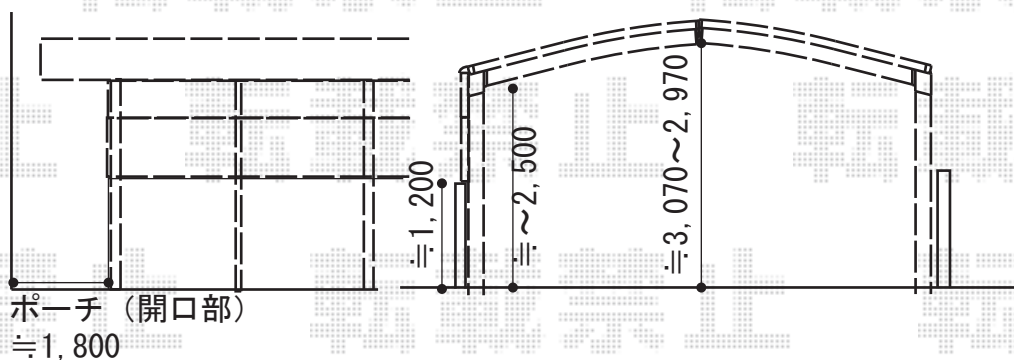

カーポート 施工概略図

LIXIL ネスカR (ラウンドスタイル) M合掌 積雪~20cm対応
幅= 6,013mm(30・30) 奥行= 4,980mm 色: シャイングレー
屋根材: 熱線吸収ポリカーボネート (ブルーマットS・すりガラス調)
柱仕様: ロング柱25仕様 (有効高 約2,500mm)

LIXIL ネスカR サイドパネル (片側)
奥行サイズ: L50用 高さ: 500+800mm
柱仕様: ロング柱用 (H25/間柱1本)
パネル材: 熱線吸収ポリカーボネート (ブルーマットS・すりガラス調)
色: シャイングレー

※カーポートの納まりを修正しております。

2018-3-483899

担当者

竹本