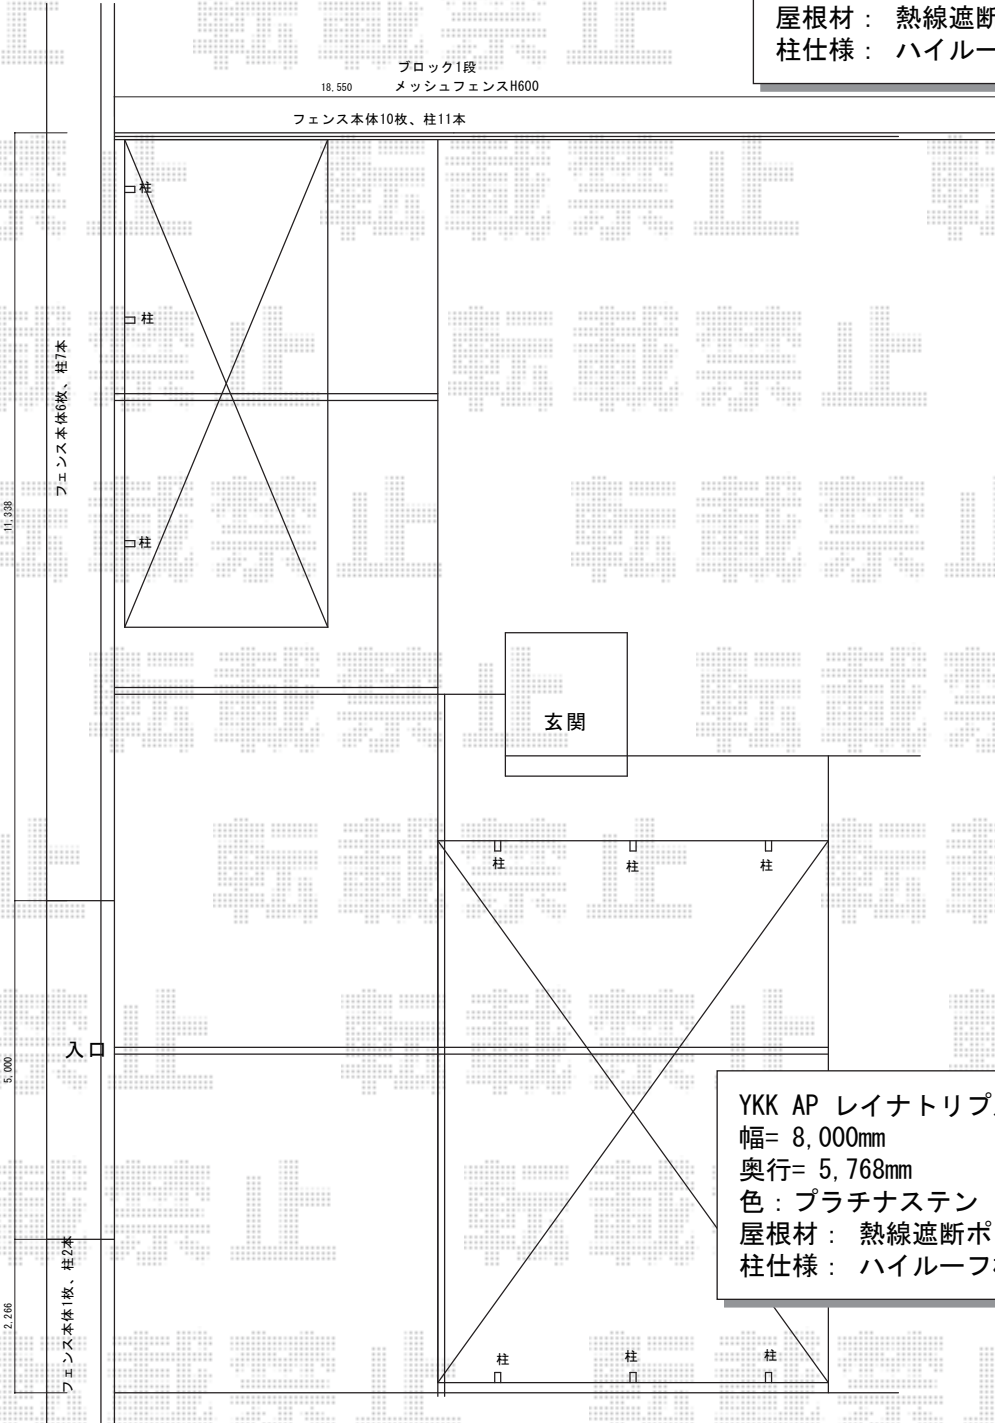

カーポート施工概略図

YKK AP レイナポートグラン 延長 積雪～20cm対応
 幅= 3,000mm
 奥行= 7,200mm
 色： プラチナステン
 屋根材： 熱線遮断ポリカーボネート(クリアマット)
 柱仕様： ハイルーフ柱仕様 (有効高 約2,350mm)

YKK AP レイナトリプルポートグラン 積雪～20cm対応
 幅= 8,000mm
 奥行= 5,768mm
 色： プラチナステン
 屋根材： 熱線遮断ポリカーボネート(クリアマット)
 柱仕様： ハイルーフ柱仕様 (有効高 約2,350mm)

2018-3-483904	担当者	竹本
---------------	-----	----