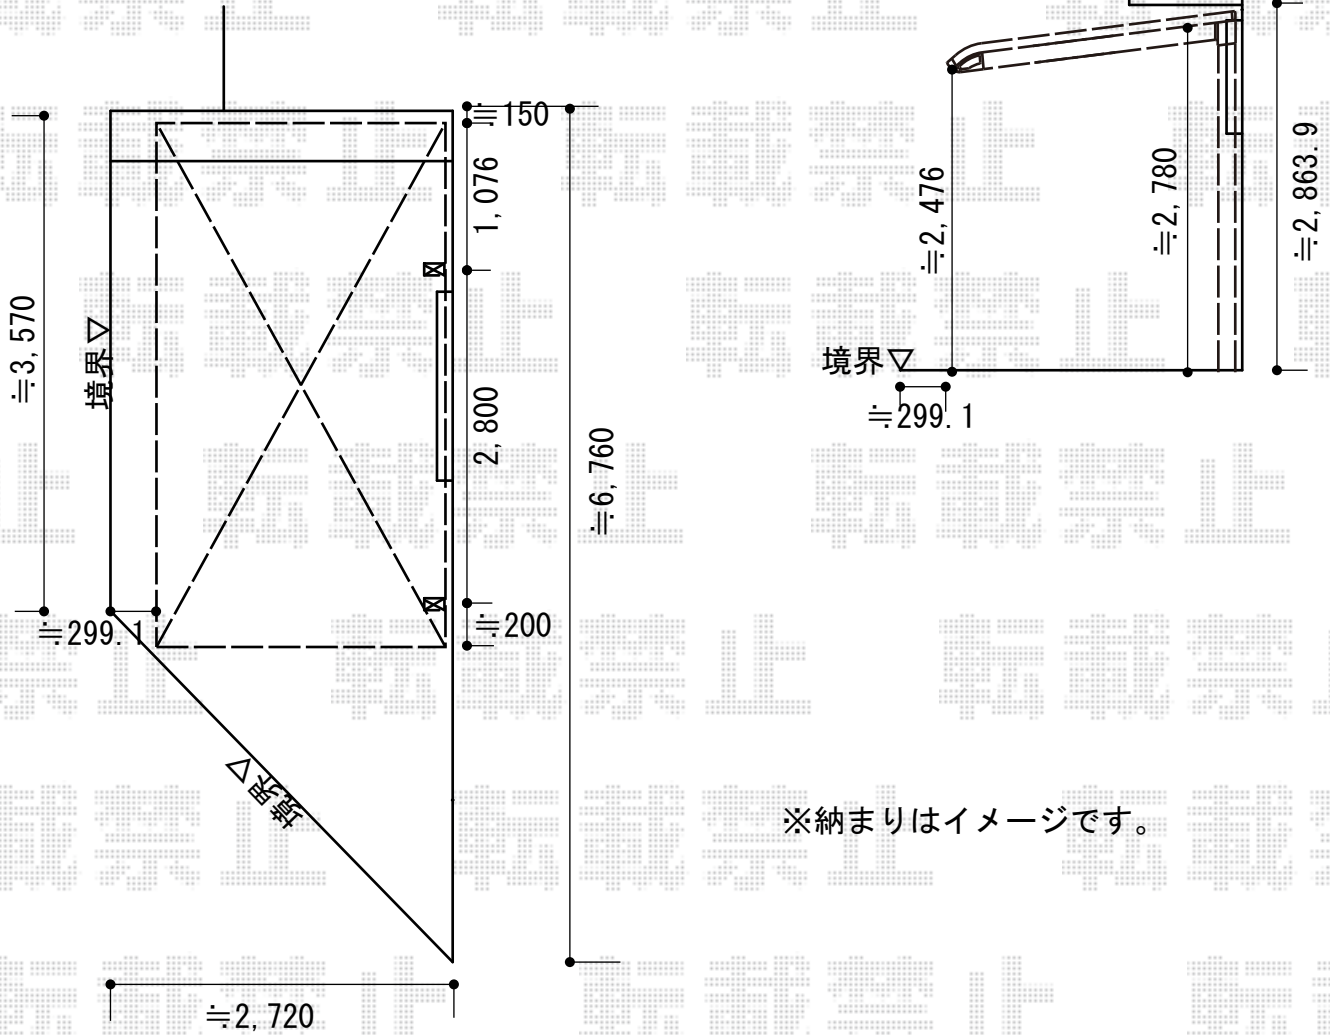

カーポート 施工概略図

YKK AP レイナポートREグラン 前下がり 積雪~20cm対応  
 幅= 2,417mm  
 奥行= 5,052mm  
 色： プラチナステン  
 屋根材： 熱線遮断ポリカーボネート(クリアマット)  
 柱仕様： ハイルーフ柱仕様 (有効高 約2,300mm)

※納まりはイメージです。

境界位置より追い出し  
 奥行切詰にて調整となります。

2018-3-483937	担当者	伊野
---------------	-----	----