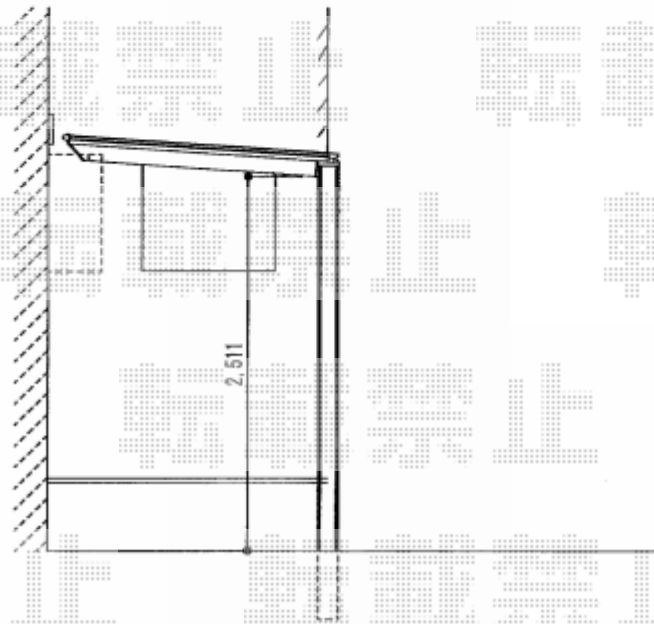

エクステリア工事 施工概略図

LIXIL フーゴF 独立テラスタイプ 単体 積雪~20cm対応  
間口= 2,204mm  
出幅= 1,796mm  
色: シャイングレー  
屋根材: ポリカーボネート (クリアマット・すりガラス調)  
柱仕様: ロング柱仕様 (有効高 約2,500mm)

2018-3-483979

担当者

木挽