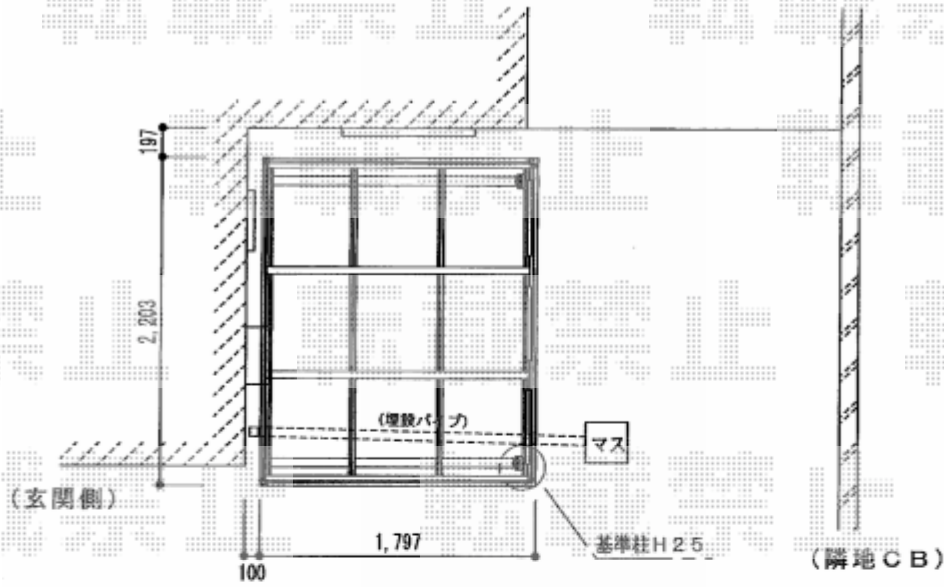

エクステリア工事 施工概略図

LIXIL フーゴF 独立テラスタイプ 単体 積雪~20cm対応  
間口= 2,204mm  
出幅= 1,796mm  
色: シャイングレー  
屋根材: ポリカーボネート (クリアマット・すりガラス調)  
柱仕様: ロング柱仕様 (有効高 約2,500mm)

2018-3-483979

担当者

木挽