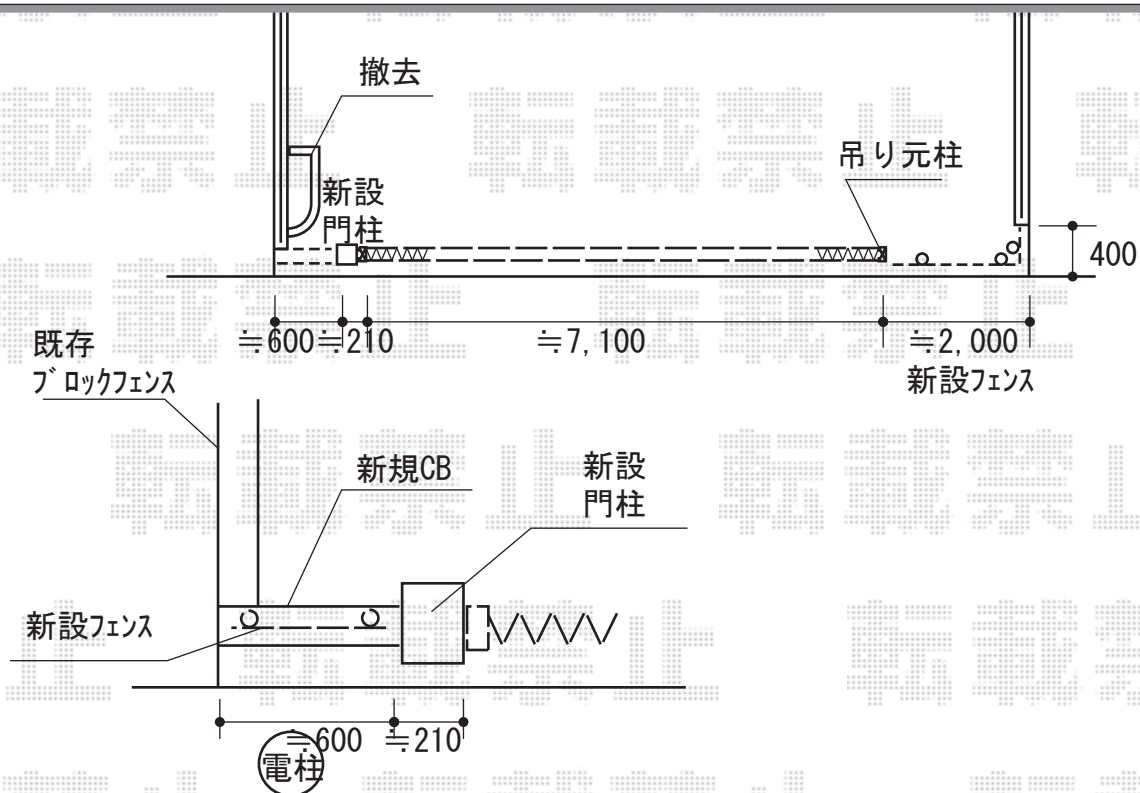

カーゲート・フェンス・機能門柱 施工概略図

Value Select トリップゲート イノーバH キャスタータイプ

片開き親子セット 75D0 (13S+62T)

開口幅= 7,333mm 全幅= 7,413mm たたみ幅= 1,115mm

高さ= 1,210mm 色: アーバングレー キャスター数: 5箇所 落棒数: 8本

LIXIL ハイグリッドフェンスUF8型 フリーポールタイプ ※外観右側設置

本体1枚 (W×H) = T-10 (2,000×1,000mm) × 2枚

スチール柱: T-10 × 3本 小口キャップ: T-10 × 1セット

コーナー継手: T-10 × 1セット 色: ブラック

LIXIL ハイグリッドフェンスUF8型 フリーポールタイプ ※外観左側設置

本体1枚 (W×H) = T-8 (2,000×800mm) × 1枚

スチール柱: T-8 × 2本小口キャップ: T-8 × 1セット色: ブラック

YKK AP ルシアス機能門柱B01型<独立仕様>

本体: フル加工タイプ (色: プラチナステン) × 1

照明: 17型 (色: プラチナステン) × 1

ポスト: ポストT9型 (色: プラチナステン) × 1

ネームプレート: K型 (色: プラチナステン)/ネームシール同梱(アルファベット) × 1

2018-3-484037

担当者

犬伏