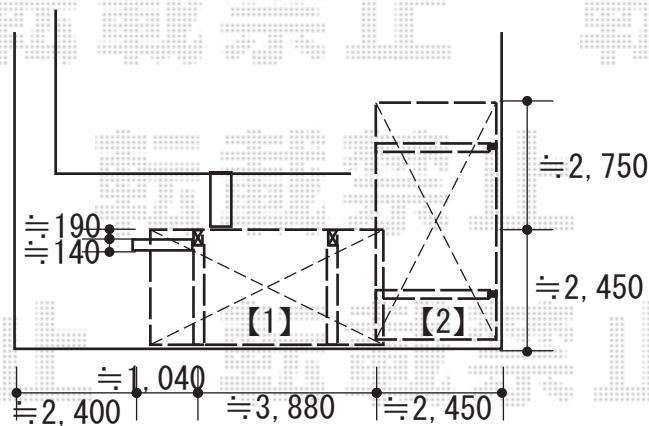

カーポート 施工概略図

YKK AP 【1】 レイナポートグラン 積雪~20cm対応
幅= 2,400mm 奥行= 5,052mm 色: プラチナステン
屋根材: 熱線遮断ポリカーボネート(クリアマット)
柱仕様: ハイルフ柱仕様(有効高 約2,350mm)

YKK AP 【2】 レイナポートグラン 積雪~20cm対応
幅= 2,400mm 奥行= 5,052mm 色: プラチナステン
屋根材: 熱線遮断ポリカーボネート(クリアマット)
柱仕様: ハイルフ柱仕様(有効高 約2,350mm)