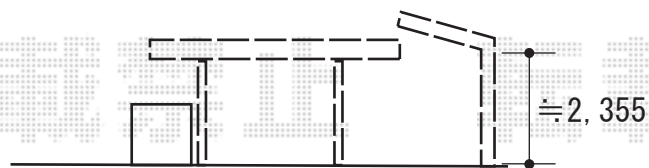

カーポート 施工概略図

YKK AP 【1】 レイナポートグラン 積雪~20cm対応
幅= 2,400mm 奥行= 5,052mm 色: プラチナステン
屋根材: 熱線遮断ポリカーボネート(クリアマット)
柱仕様: ハイルフ柱仕様(有効高 約2,350mm)

YKK AP 【2】 レイナポートグラン 積雪~20cm対応
幅= 2,400mm 奥行= 5,052mm 色: プラチナステン
屋根材: 熱線遮断ポリカーボネート(クリアマット)
柱仕様: ハイルフ柱仕様(有効高 約2,350mm)