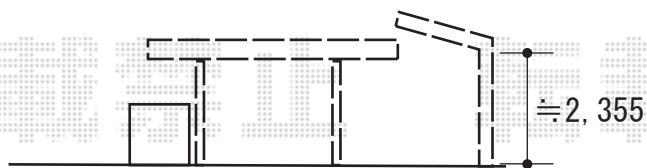

カーポート 施工概略図

YKK AP 【1】 レイナポートグラン 積雪~20cm対応  
幅= 2,400mm 奥行= 5,052mm 色: プラチナステン  
屋根材: 熱線遮断ポリカーボネート(クリアマット)  
柱仕様: ハイルフ柱仕様(有効高 約2,350mm)

YKK AP 【2】 レイナポートグラン 積雪~20cm対応  
幅= 2,400mm 奥行= 5,052mm 色: プラチナステン  
屋根材: 熱線遮断ポリカーボネート(クリアマット)  
柱仕様: ハイルフ柱仕様(有効高 約2,350mm)