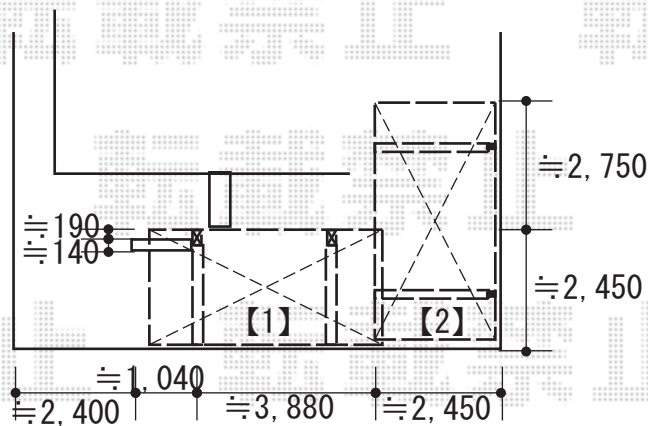

カーポート 施工概略図

YKK AP 【1】 レイナポートグラン 積雪~20cm対応  
幅= 2,400mm 奥行= 5,052mm 色: プラチナステン  
屋根材: 熱線遮断ポリカーボネート(クリアマット)  
柱仕様: ハイルフ柱仕様(有効高 約2,350mm)

YKK AP 【2】 レイナポートグラン 積雪~20cm対応  
幅= 2,400mm 奥行= 5,052mm 色: プラチナステン  
屋根材: 熱線遮断ポリカーボネート(クリアマット)  
柱仕様: ハイルフ柱仕様(有効高 約2,350mm)