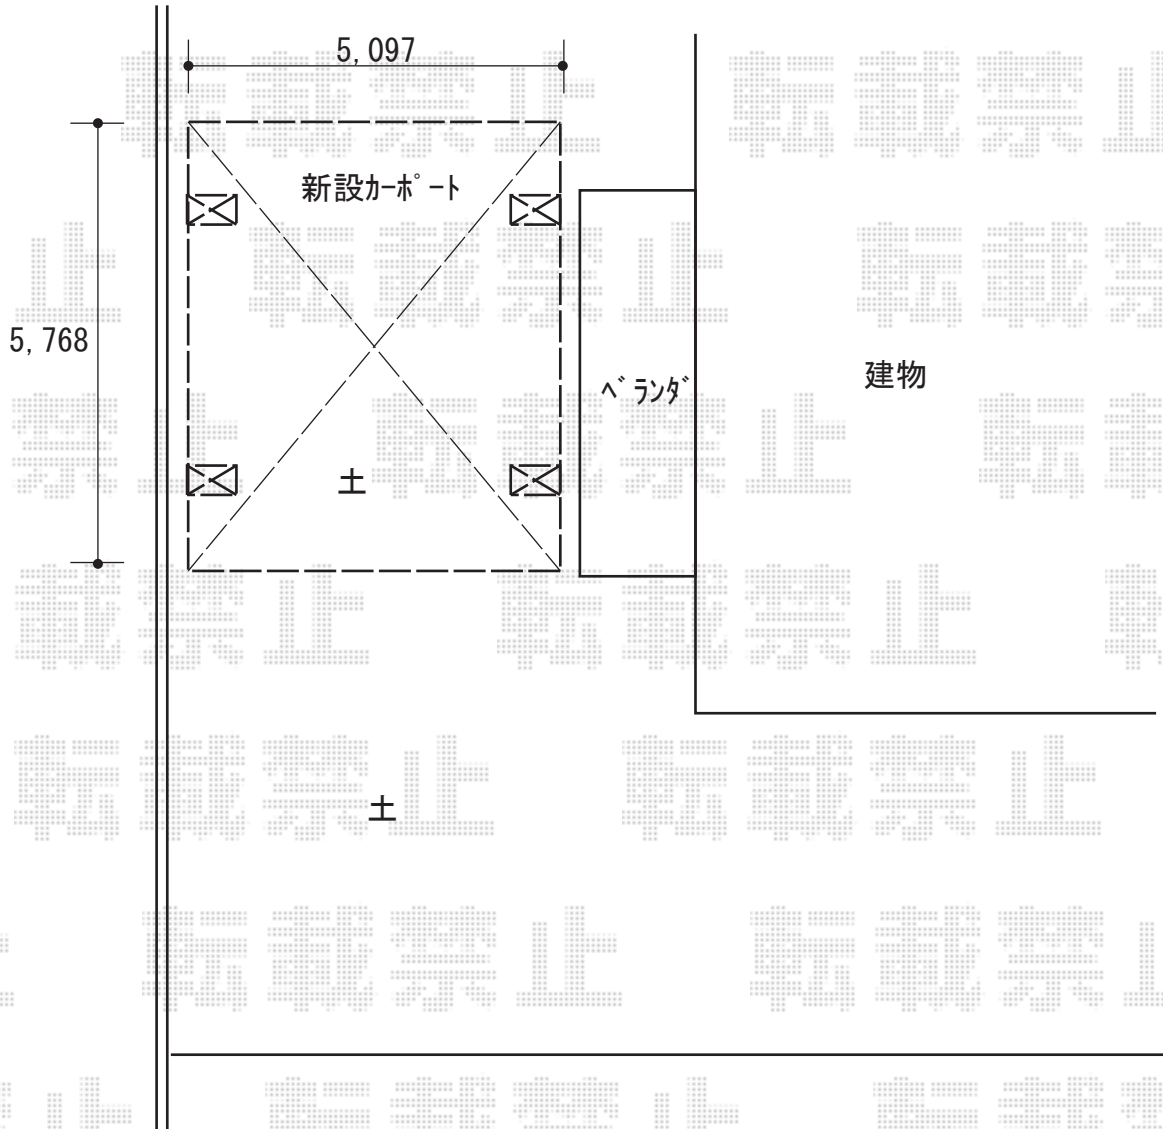

カーポート 施工概略図

YKK AP レイナツインポートグラン 積雪~20cm対応
幅= 5,097mm
奥行= 5,768mm
色: プラチナステン
屋根材: 熱線遮断ポリカーボネート(クリアマット)
柱仕様: ハイルフ柱仕様(有効高 約2,350mm)

2018-3-484083

担当者

村上(公)