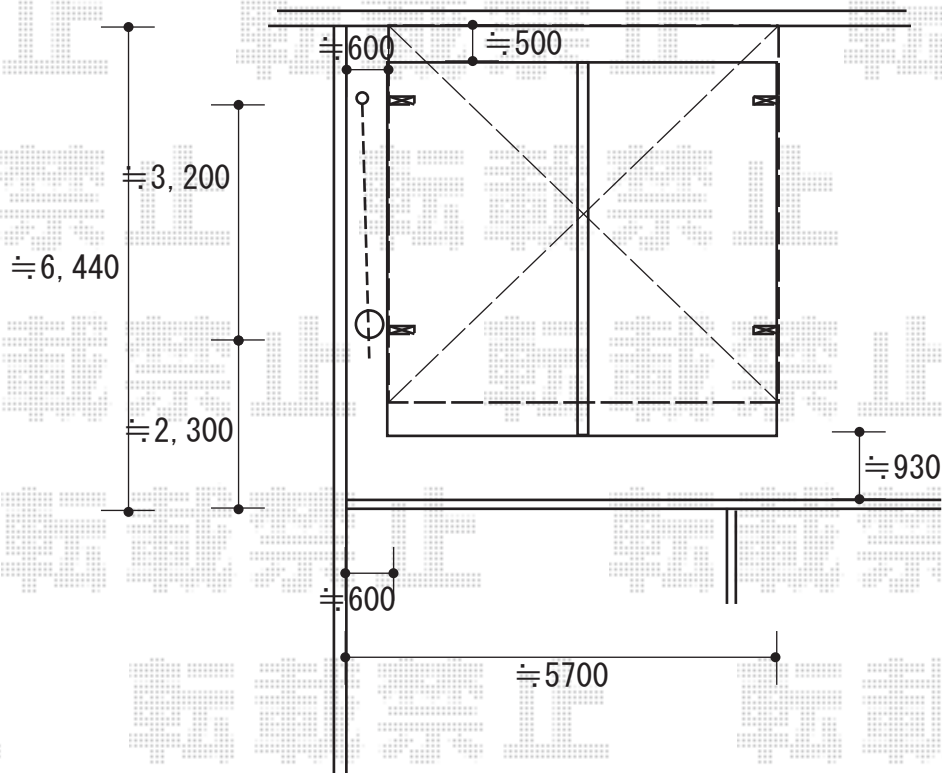

# カーポート 施工概略図

YKK AP エフルージュ ツイン 積雪~20cm対応  
幅= 5,098mm  
奥行= 5,052mm  
色： プラチナステン  
屋根材： 熱線遮断ポリカーボネート（色：クリアマット）  
柱仕様： ハイルーフ柱仕様（有効高 約2,350mm）

2018-3-484097

担当者

村上（公）