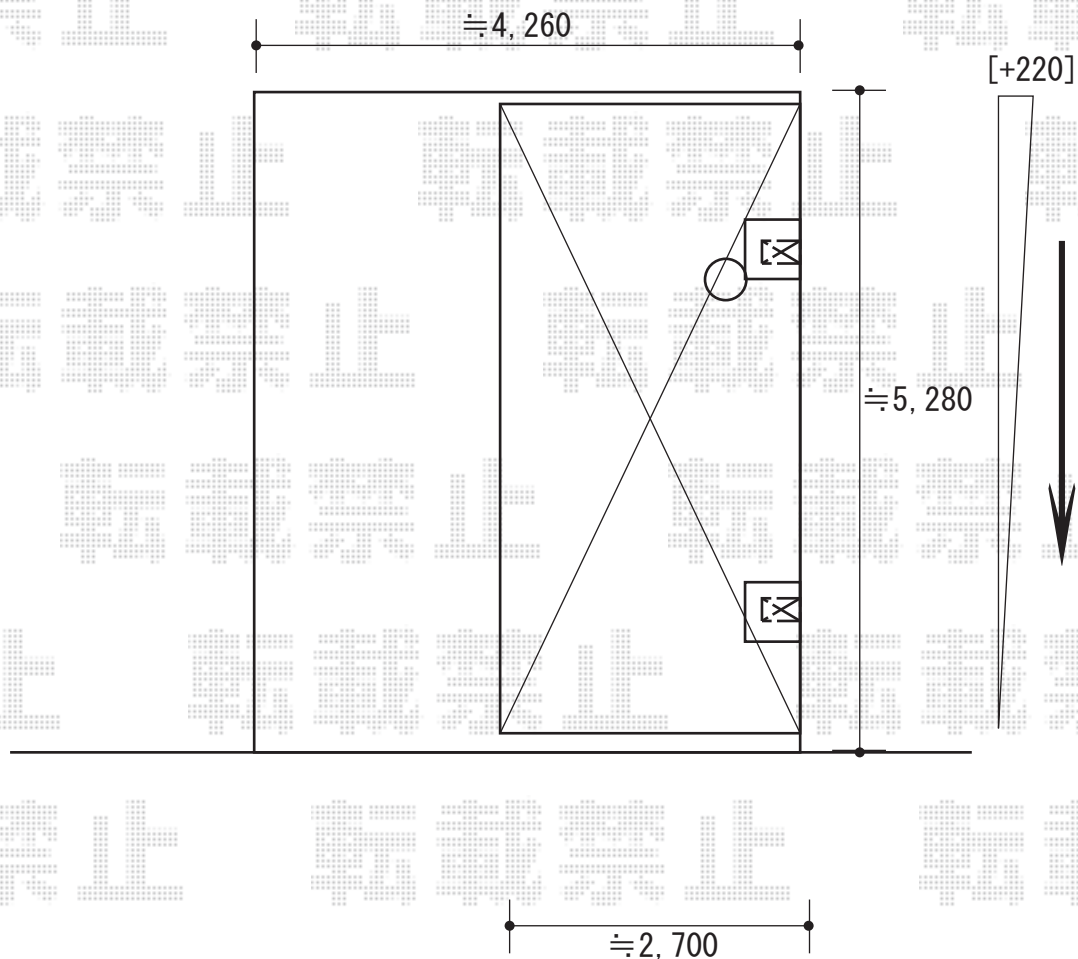

カーポート 施工概略図

LIXIL ネスカR (ラウンドスタイル) 積雪~20cm対応

幅= 2,701mm

奥行= 4,980mm

色 : シャイングレー

屋根材 : 熱線吸収ポリカーボネート (クリアマットS・すりガラス調)

柱仕様 : ロング柱25仕様 (有効高 約2,500mm)

2018-3-484112