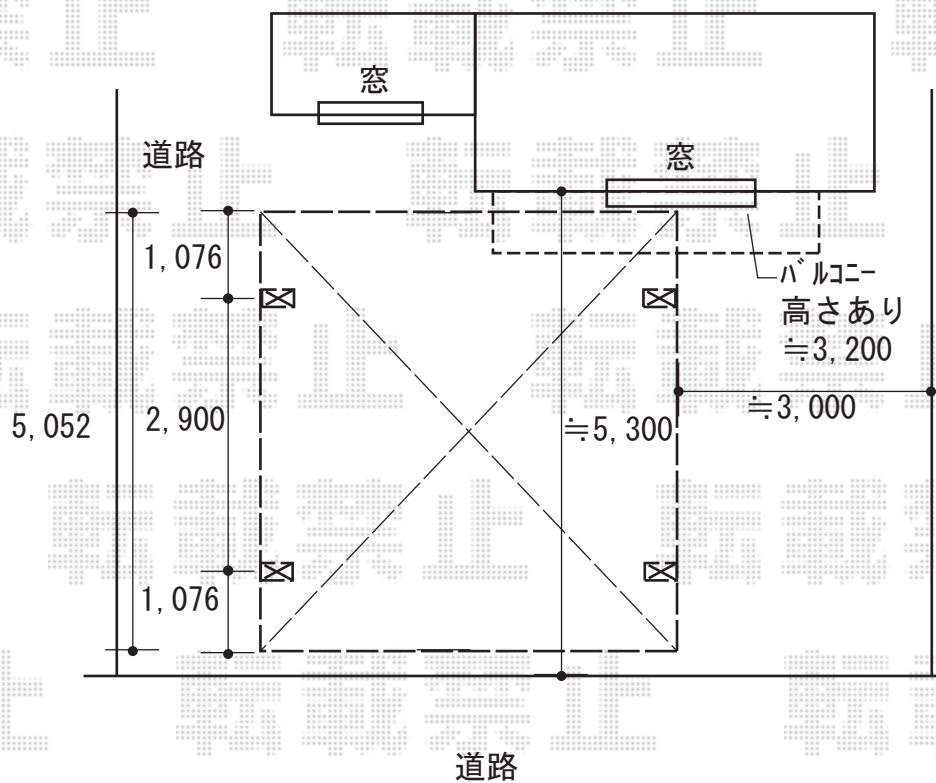

カーポート 施工概略図

YKK AP レイナツインポートグラン 積雪~20cm対応

幅= 5,392mm

奥行= 5,052mm

色： ピュアシルバー

屋根材： 熱線遮断ポリカーボネート(クリアマット)

柱仕様： ハイルーフ柱仕様(有効高 約2,350mm)

YKK AP レイナツインポートグラン 屋根ふき材補強部品(2セット)

色： カームブラック*1色のみ

2018-3-484126

担当者

伊野