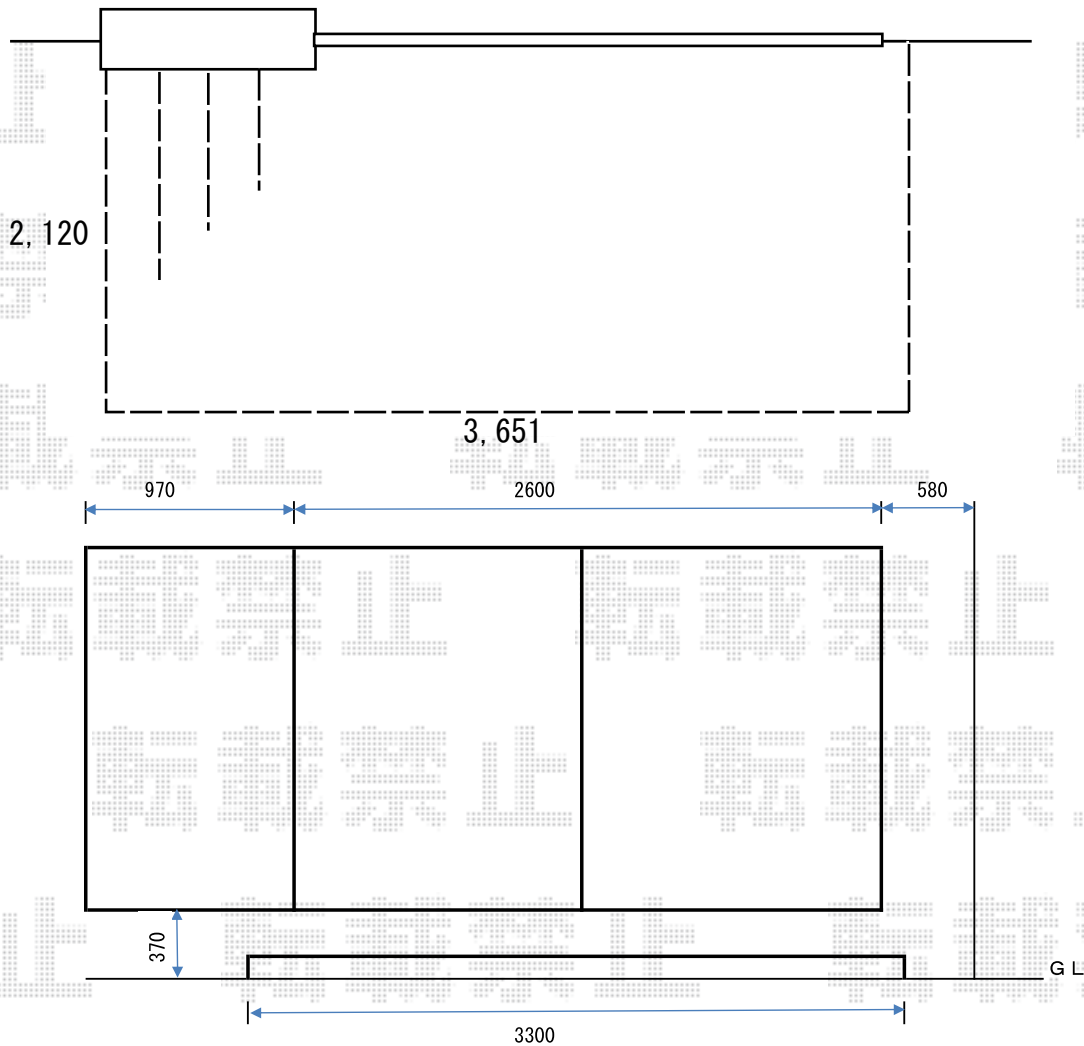

ウッドデッキ 施工概略図

YKK AP リウッドデッキ 200

間口= 2.0間(3,651mm) 出幅= 7尺(2,120mm)

色: ナチュラルブラウン 床板: 縦貼り 幕板: 標準幕板

束柱: Sタイプ(550mm) (色: カームブラック)

2018-3-484128

担当者

木附