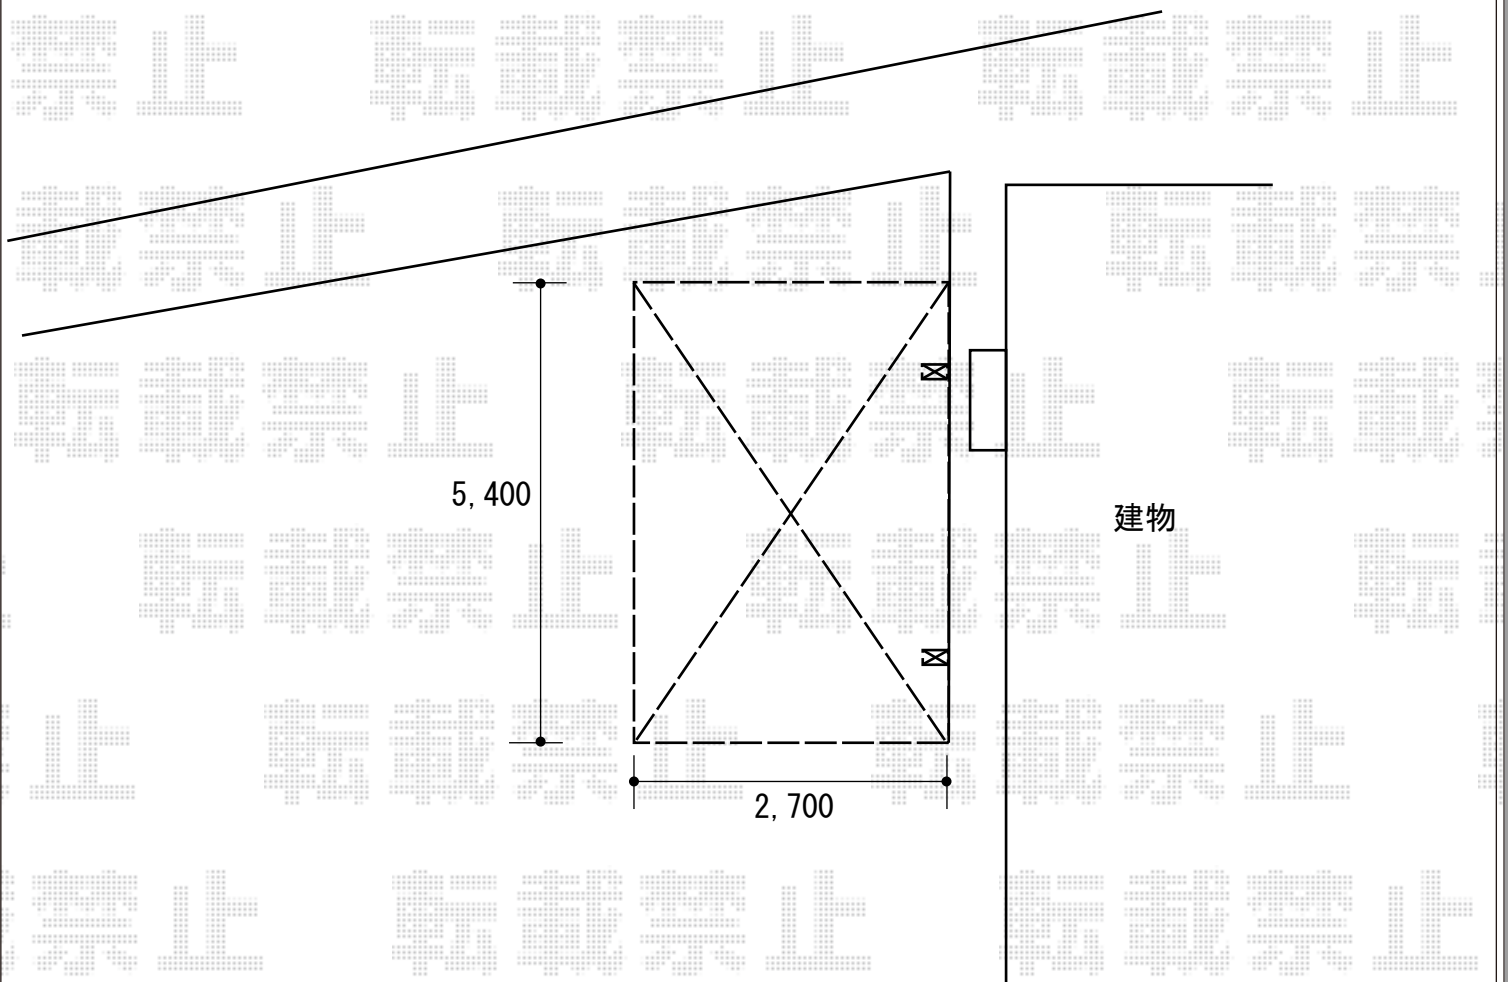

カーポート 施工概略図

YKK AP レイナポートグラン 積雪～20cm対応
幅= 2,700mm
奥行= 5,400mm
色： ピュアシルバー
屋根材： 熱線遮断ポリカーボネート(アースブルー)
柱仕様： 標準柱仕様 (有効高 約2,000mm)

YKK AP レイナポートグラン 着脱式サポート柱 標準・ハイルーフ兼用2本入り×1セット
色： カームブラック

2018-3-484156

担当者

村上 (公)