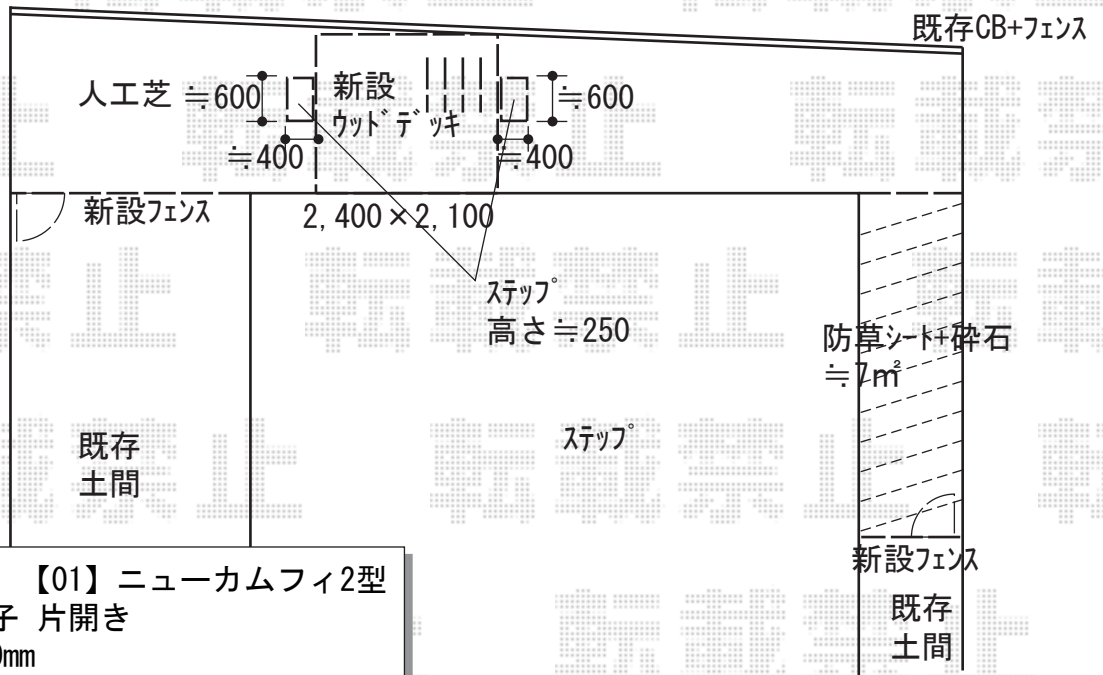

エクステリア商品 施工概略図

YKK AP 【ご提案】リウッドデッキ 200  
 間口= 2,451mm 出幅= 7尺(2,120mm)  
 色： ナチュラルブラウン  
 床板： 縦貼り 幕板： 標準幕板  
 束柱： Sタイプ(550mm) (色： プラチナステン)

YKK AP 独立式 リウッド ステップ2型×2セット  
 色： ナチュラルブラウン (束柱色： プラチナステン)

YKK AP 【ご提案】リウッドデッキフェンス2型 〈ラチス格子〉  
 本体1枚 (W×H) = T100/幅12用×1枚・幅10用×1枚  
 中柱： T100×1本 端柱： T100×2本  
 色： ナチュラルブラウン

三協アルミ 【01】ニューカムフィ2型  
 たて細格子 片開き  
 扉幅 = 600mm  
 扉高 = 1,000mm  
 色： アーバングレー  
 錠： 打掛け錠  
 開き： 内開き

三協アルミ 【01】ニューカムフィ2型  
 たて細格子 片開き  
 扉幅 = 600mm  
 扉高 = 1,000mm  
 色： アーバングレー  
 錠： 打掛け錠  
 開き： 内開き

三協アルミ ユメッシュE型 フリー支柱タイプ  
 本体1枚 (W×H) = (1,991mm×1,000mm) × 2枚  
 【未定/仮】アルミ柱： 2010 × 4本  
 小口キャップ： 1セット  
 色： アーバングレー